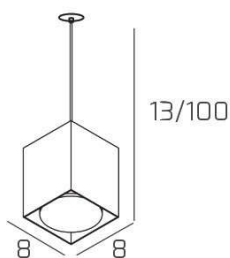

PLATE SOSP. TUBO H.10 1 LUCE SABBIA E ROSONE DA INCASSO NERO

Codice:	1129INCNE/S10-SA
Ean:	8059917057722
Collezione:	1129 PLATE
Categoria:	SOSPENSIONE

Dimensioni

Dimensioni minime (LxPxA):	8 x 8 x 13 cm
Dimensioni massime (LxPxA):	8 x 8 x 100 cm
Peso netto:	0.60 kg
Peso lordo:	0.70 kg

Informazioni tecniche

Classe di isolamento:	1
Grado di protezione:	IP20
Alimentazione:	220-240V 50/60HZ

Colori

Colore struttura:	SABBIA - SAND
--------------------------	---------------

Info sorgente e prestazionali