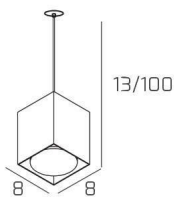

PLATE SOSP. TUBO H.10 1 LUCE SABBIA E ROSONE DA INCASSO NERO

Codice:	1129INCNE/S10-SA
Ean:	8059917057722
Collezione:	1129 PLATE
Categoria:	SOSPENSIONE

Dimensioni

Dimensioni minime (LxPxA):	8 x 8 x 13 cm
Dimensioni massime (LxPxA):	8 x 8 x 100 cm
Peso netto:	0.60 kg
Peso lordo:	0.70 kg

Informazioni tecniche

Classe di isolamento:	1
Grado di protezione:	IP20
Alimentazione:	220-240V 50/60HZ

Colori

Colore struttura:	SABBIA - SAND
--------------------------	---------------

Info sorgente e prestazionali