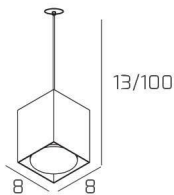

PLATE SOSP. TUBO H.10 1 LUCE GRIGIO ANTRACITE E ROSONE DA INCASSO NERO

Codice:	1129INCNE/S10-GA
Ean:	8059917057708
Collezione:	1129 PLATE
Categoria:	SOSPENSIONE

Dimensioni

Dimensioni minime (LxPxA):	8 x 8 x 13 cm
Dimensioni massime (LxPxA):	8 x 8 x 100 cm
Peso netto:	0.60 kg
Peso lordo:	0.70 kg

Informazioni tecniche

Classe di isolamento:	1
Grado di protezione:	IP20
Alimentazione:	220-240V 50/60HZ

Colori

Colore struttura:	GRIGIO ANTRACITE - ANTHRACITE GREY
--------------------------	------------------------------------