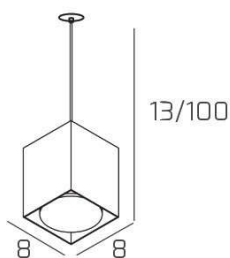

PLATE SOSP. TUBO H.10 1 LUCE GRIGIO ANTRACITE E ROSONE DA INCASSO NERO

Codice:	1129INCNE/S10-GA
Ean:	8059917057708
Collezione:	1129 PLATE
Categoria:	SOSPENSIONE

Dimensioni

Dimensioni minime (LxPxA):	8 x 8 x 13 cm
Dimensioni massime (LxPxA):	8 x 8 x 100 cm
Peso netto:	0.60 kg
Peso lordo:	0.70 kg

Informazioni tecniche

Classe di isolamento:	1
Grado di protezione:	IP20
Alimentazione:	220-240V 50/60HZ

Colori

Colore struttura:	GRIGIO ANTRACITE - ANTHRACITE GREY
--------------------------	------------------------------------

Info sorgente e prestazionali

Attacco:	GX53
Numero di attacchi:	1
Led integrato:	NO
Potenza energy save consigliata:	11 W
Lampadina inclusa:	NO