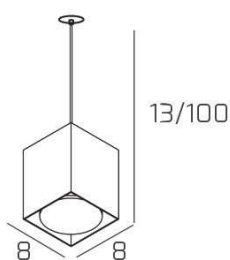

PLATE SOSP. TUBO H.10 1 LUCE BIANCO E ROSONE DA INCASSO NERO

Codice:	1129INCNE/S10-BI
Ean:	8059917057692
Collezione:	1129 PLATE
Categoria:	SOSPENSIONE

Dimensioni

Dimensioni minime (LxPxA):	8 x 8 x 13 cm
Dimensioni massime (LxPxA):	8 x 8 x 100 cm
Peso netto:	0.60 kg
Peso lordo:	0.70 kg

Informazioni tecniche

Classe di isolamento:	1
Grado di protezione:	IP20
Alimentazione:	220-240V 50/60HZ

Colori

Colore struttura:	BIANCO - WHITE
--------------------------	----------------

Info sorgente e prestazionali