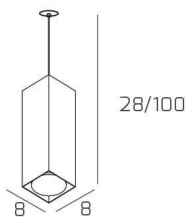

## PLATE SOSP. TUBO H.25 1 LUCE SABBIA E ROSONE DA INCASSO BIANCO

<b>Codice:</b>	1129INCBI/S25-SA
<b>Ean:</b>	8059917057685
<b>Collezione:</b>	1129 PLATE
<b>Categoria:</b>	SOSPENSIONE

### Dimensioni

<b>Dimensioni minime (LxPxA):</b>	8 x 8 x 28 cm
<b>Dimensioni massime (LxPxA):</b>	8 x 8 x 100 cm
<b>Peso netto:</b>	0.70 kg
<b>Peso lordo:</b>	0.80 kg