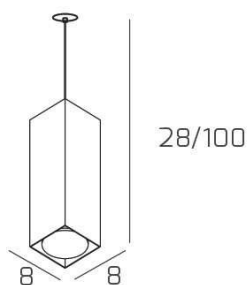

## PLATE SOSP. TUBO H.25 1 LUCE SABBIA E ROSONE DA INCASSO BIANCO

<b>Codice:</b>	1129INCBI/S25-SA
<b>Ean:</b>	8059917057685
<b>Collezione:</b>	1129 PLATE
<b>Categoria:</b>	SOSPENSIONE

### Dimensioni

<b>Dimensioni minime (LxPxA):</b>	8 x 8 x 28 cm
<b>Dimensioni massime (LxPxA):</b>	8 x 8 x 100 cm
<b>Peso netto:</b>	0.70 kg
<b>Peso lordo:</b>	0.80 kg