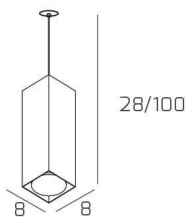

PLATE SOSP. TUBO H.25 1 LUCE GRIGIO ANTRACITE E ROSONE DA INCASSO BIANCO

Codice:	1129INCBI/S25-GA
Ean:	8059917057661
Collezione:	1129 PLATE
Categoria:	SOSPENSIONE

Dimensioni

Dimensioni minime (LxPxA):	8 x 8 x 28 cm
Dimensioni massime (LxPxA):	8 x 8 x 100 cm
Peso netto:	0.70 kg
Peso lordo:	0.80 kg

Informazioni tecniche

Classe di isolamento:	1
Grado di protezione:	IP20
Alimentazione:	220-240V 50/60HZ

Colori

Colore struttura:	GRIGIO ANTRACITE - ANTHRACITE GREY
--------------------------	------------------------------------