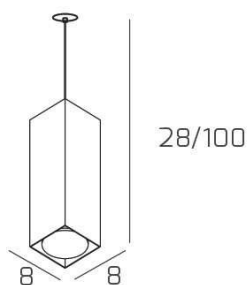

PLATE SOSP. TUBO H.25 1 LUCE GRIGIO ANTRACITE E ROSONE DA INCASSO BIANCO

Codice:	1129INCBI/S25-GA
Ean:	8059917057661
Collezione:	1129 PLATE
Categoria:	SOSPENSIONE

Dimensioni

Dimensioni minime (LxPxA):	8 x 8 x 28 cm
Dimensioni massime (LxPxA):	8 x 8 x 100 cm
Peso netto:	0.70 kg
Peso lordo:	0.80 kg

Informazioni tecniche

Classe di isolamento:	1
Grado di protezione:	IP20
Alimentazione:	220-240V 50/60HZ

Colori

Colore struttura:	GRIGIO ANTRACITE - ANTHRACITE GREY
--------------------------	------------------------------------