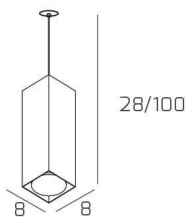

PLATE SOSP. TUBO H.25 1 LUCE BIANCO E ROSONE DA INCASSO BIANCO

Codice:	1129INCB1/S25-B1
Ean:	8059917057654
Collezione:	1129 PLATE
Categoria:	SOSPENSIONE

Dimensioni

Dimensioni minime (LxPxA):	8 x 8 x 28 cm
Dimensioni massime (LxPxA):	8 x 8 x 100 cm
Peso netto:	0.70 kg
Peso lordo:	0.80 kg

Informazioni tecniche

Classe di isolamento:	1
Grado di protezione:	IP20
Alimentazione:	220-240V 50/60HZ

Colori

Colore struttura:	BIANCO - WHITE
--------------------------	----------------

Info sorgente e prestazionali