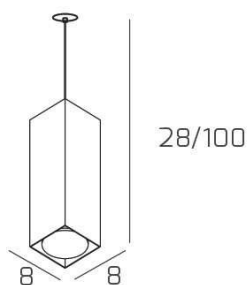

PLATE SOSP. TUBO H.25 1 LUCE BIANCO E ROSONE DA INCASSO BIANCO

Codice:	1129INCB1/S25-B1
Ean:	8059917057654
Collezione:	1129 PLATE
Categoria:	SOSPENSIONE

Dimensioni

Dimensioni minime (LxPxA):	8 x 8 x 28 cm
Dimensioni massime (LxPxA):	8 x 8 x 100 cm
Peso netto:	0.70 kg
Peso lordo:	0.80 kg

Informazioni tecniche

Classe di isolamento:	1
Grado di protezione:	IP20
Alimentazione:	220-240V 50/60HZ

Colori

Colore struttura:	BIANCO - WHITE
--------------------------	----------------

Info sorgente e prestazionali