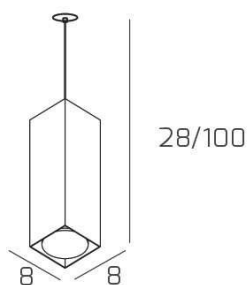

PLATE SOSP. TUBO H.25 1 LUCE BIANCO E ROSONE DA INCASSO BIANCO

Codice:	1129INCB/S25-BI
Ean:	8059917057654
Collezione:	1129 PLATE
Categoria:	SOSPENSIONE

Dimensioni

Dimensioni minime (LxPxA):	8 x 8 x 28 cm
Dimensioni massime (LxPxA):	8 x 8 x 100 cm
Peso netto:	0.70 kg
Peso lordo:	0.80 kg

Informazioni tecniche

Classe di isolamento:	1
Grado di protezione:	IP20
Alimentazione:	220-240V 50/60HZ

Colori

Colore struttura:	BIANCO - WHITE
--------------------------	----------------

Info sorgente e prestazionali