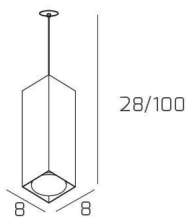

PLATE SOSP. TUBO H.25 1 LUCE BIANCO E ROSONE DA INCASSO BIANCO

Codice:	1129INCB/S25-BI
Ean:	8059917057654
Collezione:	1129 PLATE
Categoria:	SOSPENSIONE

Dimensioni

Dimensioni minime (LxPxA):	8 x 8 x 28 cm
Dimensioni massime (LxPxA):	8 x 8 x 100 cm
Peso netto:	0.70 kg
Peso lordo:	0.80 kg

Informazioni tecniche

Classe di isolamento:	1
Grado di protezione:	IP20
Alimentazione:	220-240V 50/60HZ

Colori

Colore struttura:	BIANCO - WHITE
--------------------------	----------------

Info sorgente e prestazionali