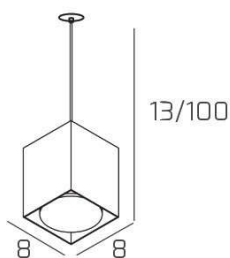

PLATE SOSP. TUBO H.10 1 LUCE SABBIA E ROSONE DA INCASSO BIANCO

Codice:	1129INCBI/S10-SA
Ean:	8059917057647
Collezione:	1129 PLATE
Categoria:	SOSPENSIONE

Dimensioni

Dimensioni minime (LxPxA):	8 x 8 x 13 cm
Dimensioni massime (LxPxA):	8 x 8 x 100 cm
Peso netto:	0.60 kg
Peso lordo:	0.70 kg

Informazioni tecniche

Classe di isolamento:	1
Grado di protezione:	IP20
Alimentazione:	220-240V 50/60HZ

Colori

Colore struttura:	SABBIA - SAND
--------------------------	---------------

Info sorgente e prestazionali