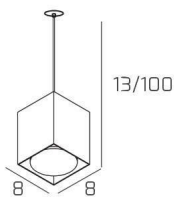

PLATE SOSP. TUBO H.10 1 LUCE SABBIA E ROSONE DA INCASSO BIANCO

Codice:	1129INCBI/S10-SA
Ean:	8059917057647
Collezione:	1129 PLATE
Categoria:	SOSPENSIONE

Dimensioni

Dimensioni minime (LxPxA):	8 x 8 x 13 cm
Dimensioni massime (LxPxA):	8 x 8 x 100 cm
Peso netto:	0.60 kg
Peso lordo:	0.70 kg

Informazioni tecniche

Classe di isolamento:	1
Grado di protezione:	IP20
Alimentazione:	220-240V 50/60HZ

Colori

Colore struttura:	SABBIA - SAND
--------------------------	---------------

Info sorgente e prestazionali