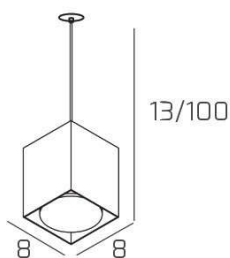

PLATE SOSP. TUBO H.10 1 LUCE GRIGIO ANTRACITE E ROSONE DA INCASSO BIANCO

Codice:	1129INCB/S10-GA
Ean:	8059917057623
Collezione:	1129 PLATE
Categoria:	SOSPENSIONE

Dimensioni

Dimensioni minime (LxPxA):	8 x 8 x 13 cm
Dimensioni massime (LxPxA):	8 x 8 x 100 cm
Peso netto:	0.60 kg
Peso lordo:	0.70 kg

Informazioni tecniche

Classe di isolamento:	1
Grado di protezione:	IP20
Alimentazione:	220-240V 50/60HZ

Colori

Colore struttura:	GRIGIO ANTRACITE - ANTHRACITE GREY
--------------------------	------------------------------------

Info sorgente e prestazionali

Attacco:	GX53
Numero di attacchi:	1
Led integrato:	NO
Potenza energy save consigliata:	11 W
Lampadina inclusa:	NO