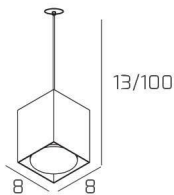

PLATE SOSP. TUBO H.10 1 LUCE GRIGIO ANTRACITE E ROSONE DA INCASSO BIANCO

Codice:	1129INCB/S10-GA
Ean:	8059917057623
Collezione:	1129 PLATE
Categoria:	SOSPENSIONE

Dimensioni

Dimensioni minime (LxPxA):	8 x 8 x 13 cm
Dimensioni massime (LxPxA):	8 x 8 x 100 cm
Peso netto:	0.60 kg
Peso lordo:	0.70 kg

Informazioni tecniche

Classe di isolamento:	1
Grado di protezione:	IP20
Alimentazione:	220-240V 50/60HZ

Colori

Colore struttura:	GRIGIO ANTRACITE - ANTHRACITE GREY
--------------------------	------------------------------------