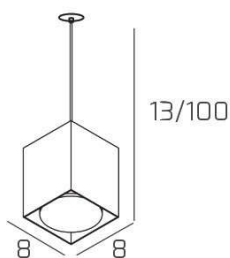

PLATE SOSP. TUBO H.10 1 LUCE BIANCO E ROSONE DA INCASSO BIANCO

Codice:	1129INCBI/S10-BI
Ean:	8059917057616
Collezione:	1129 PLATE
Categoria:	SOSPENSIONE

Dimensioni

Dimensioni minime (LxPxA):	8 x 8 x 13 cm
Dimensioni massime (LxPxA):	8 x 8 x 100 cm
Peso netto:	0.60 kg
Peso lordo:	0.70 kg

Informazioni tecniche

Classe di isolamento:	1
Grado di protezione:	IP20
Alimentazione:	220-240V 50/60HZ

Colori

Colore struttura:	BIANCO - WHITE
--------------------------	----------------

Info sorgente e prestazionali