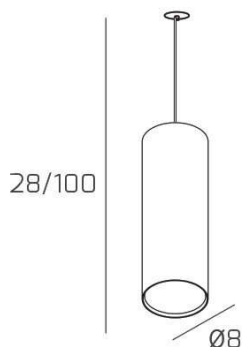

## CLOUD SOSP. TUBO H.25 1 LUCE SABBIA E ROSONE DA INCASSO OTTONE SAT.

<b>Codice:</b>	1128INCOS/S25-SA
<b>Ean:</b>	8059917057609
<b>Collezione:</b>	1128 CLOUD
<b>Categoria:</b>	SOSPENSIONE

### Dimensioni

<b>Dimensioni minime (LxPxA):</b>	8 x -- x 28 cm
<b>Dimensioni massime (LxPxA):</b>	8 x -- x 100 cm
<b>Peso netto:</b>	0.70 kg
<b>Peso lordo:</b>	0.80 kg