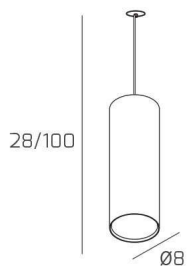

## CLOUD SOSP. TUBO H.25 1 LUCE SABBIA E ROSONE DA INCASSO OTTONE SAT.

<b>Codice:</b>	1128INCOS/S25-SA
<b>Ean:</b>	8059917057609
<b>Collezione:</b>	1128 CLOUD
<b>Categoria:</b>	SOSPENSIONE

### Dimensioni

<b>Dimensioni minime (LxPxA):</b>	8 x -- x 28 cm
<b>Dimensioni massime (LxPxA):</b>	8 x -- x 100 cm
<b>Peso netto:</b>	0.70 kg
<b>Peso lordo:</b>	0.80 kg

### Info sorgente e prestazionali

<b>Attacco:</b>	GX53
<b>Numero di attacchi:</b>	1
<b>Led integrato:</b>	NO
<b>Potenza energy save consigliata:</b>	11 W
<b>Lampadina inclusa:</b>	NO