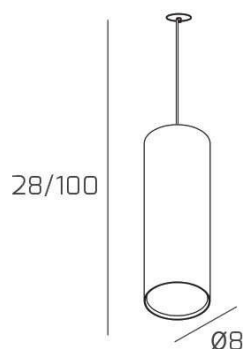

CLOUD SOSP. TUBO H.25 1 LUCE BIANCO E ROSONE DA INCASSO OTTONE SAT.

Codice:	1128INCOS/S25-BI
Ean:	8059917057586
Collezione:	1128 CLOUD
Categoria:	SOSPENSIONE

Dimensioni

Dimensioni minime (LxPxA):	8 x -- x 28 cm
Dimensioni massime (LxPxA):	8 x -- x 100 cm
Peso netto:	0.70 kg
Peso lordo:	0.80 kg

Informazioni tecniche

Classe di isolamento:	1
Grado di protezione:	IP20
Alimentazione:	220-240V 50/60HZ

Colori

Colore struttura:	BIANCO - WHITE
--------------------------	----------------

Info sorgente e prestazionali

Attacco:	GX53
Numero di attacchi:	1
Led integrato:	NO
Potenza energy save consigliata:	11 W
Lampadina inclusa:	NO