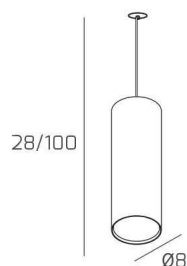

CLOUD SOSP. TUBO H.25 1 LUCE BIANCO E ROSONE DA INCASSO OTTONE SAT.

Codice:	1128INCOS/S25-BI
Ean:	8059917057586
Collezione:	1128 CLOUD
Categoria:	SOSPENSIONE

Dimensioni

Dimensioni minime (LxPxA):	8 x -- x 28 cm
Dimensioni massime (LxPxA):	8 x -- x 100 cm
Peso netto:	0.70 kg
Peso lordo:	0.80 kg

Informazioni tecniche

Classe di isolamento:	1
Grado di protezione:	IP20
Alimentazione:	220-240V 50/60HZ

Colori

Colore struttura:	BIANCO - WHITE
--------------------------	----------------

Info sorgente e prestazionali

Attacco:	GX53
Numero di attacchi:	1
Led integrato:	NO
Potenza energy save consigliata:	11 W
Lampadina inclusa:	NO