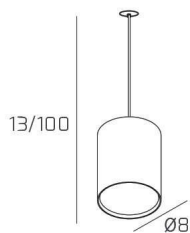

CLOUD SOSP. TUBO H.10 1 LUCE SABBIA E ROSONE DA INCASSO OTTONE SAT.

Codice:	1128INCOS/S10-SA
Ean:	8059917057579
Collezione:	1128 CLOUD
Categoria:	SOSPENSIONE

Dimensioni

Dimensioni minime (LxPxA):	8 x -- x 13 cm
Dimensioni massime (LxPxA):	8 x -- x 100 cm
Peso netto:	0.60 kg
Peso lordo:	0.70 kg

Informazioni tecniche

Classe di isolamento:	1
Grado di protezione:	IP20
Alimentazione:	220-240V 50/60HZ

Colori

Colore struttura:	SABBIA - SAND
--------------------------	---------------

Info sorgente e prestazionali

Attacco:	GX53
Numero di attacchi:	1
Led integrato:	NO
Potenza energy save consigliata:	11 W
Lampadina inclusa:	NO