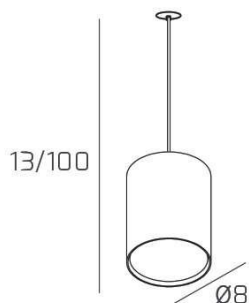

CLOUD SOSP. TUBO H.10 1 LUCE SABBIA E ROSONE DA INCASSO OTTONE SAT.

Codice:	1128INCOS/S10-SA
Ean:	8059917057579
Collezione:	1128 CLOUD
Categoria:	SOSPENSIONE

Dimensioni

Dimensioni minime (LxPxA):	8 x -- x 13 cm
Dimensioni massime (LxPxA):	8 x -- x 100 cm
Peso netto:	0.60 kg
Peso lordo:	0.70 kg

Informazioni tecniche

Classe di isolamento:	1
Grado di protezione:	IP20
Alimentazione:	220-240V 50/60HZ

Colori

Colore struttura:	SABBIA - SAND
--------------------------	---------------

Info sorgente e prestazionali

Attacco:	GX53
Numero di attacchi:	1
Led integrato:	NO
Potenza energy save consigliata:	11 W
Lampadina inclusa:	NO