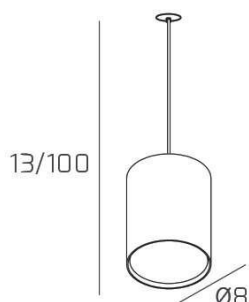

CLOUD SOSP. TUBO H.10 1 LUCE BIANCO E ROSONE DA INCASSO OTTONE SAT.

Codice:	1128INCOS/S10-BI
Ean:	8059917057555
Collezione:	1128 CLOUD
Categoria:	SOSPENSIONE

Dimensioni

Dimensioni minime (LxPxA):	8 x -- x 13 cm
Dimensioni massime (LxPxA):	8 x -- x 100 cm
Peso netto:	0.60 kg
Peso lordo:	0.70 kg

Informazioni tecniche

Classe di isolamento:	1
Grado di protezione:	IP20
Alimentazione:	220-240V 50/60HZ

Colori

Colore struttura:	BIANCO - WHITE
--------------------------	----------------

Info sorgente e prestazionali

Attacco:	GX53
Numero di attacchi:	1
Led integrato:	NO
Potenza energy save consigliata:	11 W
Lampadina inclusa:	NO