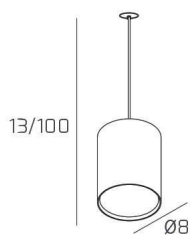

CLOUD SOSP. TUBO H.10 1 LUCE BIANCO E ROSONE DA INCASSO OTTONE SAT.

Codice:	1128INCOS/S10-BI
Ean:	8059917057555
Collezione:	1128 CLOUD
Categoria:	SOSPENSIONE

Dimensioni

Dimensioni minime (LxPxA):	8 x -- x 13 cm
Dimensioni massime (LxPxA):	8 x -- x 100 cm
Peso netto:	0.60 kg
Peso lordo:	0.70 kg

Informazioni tecniche

Classe di isolamento:	1
Grado di protezione:	IP20
Alimentazione:	220-240V 50/60HZ

Colori

Colore struttura:	BIANCO - WHITE
--------------------------	----------------

Info sorgente e prestazionali

Attacco:	GX53
Numero di attacchi:	1
Led integrato:	NO
Potenza energy save consigliata:	11 W
Lampadina inclusa:	NO