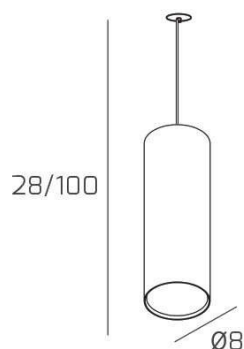

CLOUD SOSP. TUBO H.25 1 LUCE SABBIA E ROSONE DA INCASSO CROMO

Codice:	1128INCCR/S25-SA
Ean:	8059917057548
Collezione:	1128 CLOUD
Categoria:	SOSPENSIONE

Dimensioni

Dimensioni minime (LxPxA):	8 x -- x 28 cm
Dimensioni massime (LxPxA):	8 x -- x 100 cm
Peso netto:	0.70 kg
Peso lordo:	0.80 kg

Informazioni tecniche

Classe di isolamento:	1
Grado di protezione:	IP20
Alimentazione:	220-240V 50/60HZ

Colori

Colore struttura:	SABBIA - SAND
--------------------------	---------------

Info sorgente e prestazionali

Attacco:	GX53
Numero di attacchi:	1
Led integrato:	NO
Potenza energy save consigliata:	11 W
Lampadina inclusa:	NO