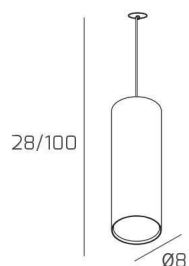

CLOUD SOSP. TUBO H.25 1 LUCE SABBIA E ROSONE DA INCASSO CROMO

Codice:	1128INCCR/S25-SA
Ean:	8059917057548
Collezione:	1128 CLOUD
Categoria:	SOSPENSIONE

Dimensioni

Dimensioni minime (LxPxA):	8 x -- x 28 cm
Dimensioni massime (LxPxA):	8 x -- x 100 cm
Peso netto:	0.70 kg
Peso lordo:	0.80 kg

Informazioni tecniche

Classe di isolamento:	1
Grado di protezione:	IP20
Alimentazione:	220-240V 50/60HZ

Colori

Colore struttura:	SABBIA - SAND
--------------------------	---------------

Info sorgente e prestazionali

Attacco:	GX53
Numero di attacchi:	1
Led integrato:	NO
Potenza energy save consigliata:	11 W
Lampadina inclusa:	NO