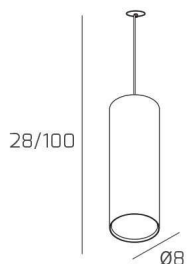

## CLOUD SOSP. TUBO H.25 1 LUCE BIANCO E ROSONE DA INCASSO CROMO

<b>Codice:</b>	1128INCCR/S25-BI
<b>Ean:</b>	8059917057524
<b>Collezione:</b>	1128 CLOUD
<b>Categoria:</b>	SOSPENSIONE

### Dimensioni

<b>Dimensioni minime (LxPxA):</b>	8 x -- x 28 cm
<b>Dimensioni massime (LxPxA):</b>	8 x -- x 100 cm
<b>Peso netto:</b>	0.70 kg
<b>Peso lordo:</b>	0.80 kg

### Info sorgente e prestazionali

<b>Attacco:</b>	GX53
<b>Numero di attacchi:</b>	1
<b>Led integrato:</b>	NO
<b>Potenza energy save consigliata:</b>	11 W
<b>Lampadina inclusa:</b>	NO