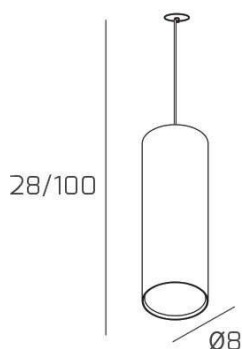

## CLOUD SOSP. TUBO H.25 1 LUCE BIANCO E ROSONE DA INCASSO CROMO

<b>Codice:</b>	1128INCCR/S25-BI
<b>Ean:</b>	8059917057524
<b>Collezione:</b>	1128 CLOUD
<b>Categoria:</b>	SOSPENSIONE

### Dimensioni

<b>Dimensioni minime (LxPxA):</b>	8 x -- x 28 cm
<b>Dimensioni massime (LxPxA):</b>	8 x -- x 100 cm
<b>Peso netto:</b>	0.70 kg
<b>Peso lordo:</b>	0.80 kg