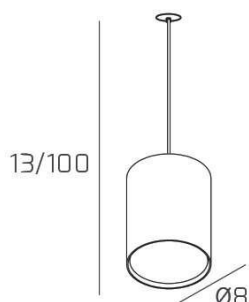

## CLOUD SOSP. TUBO H.10 1 LUCE SABBIA E ROSONE DA INCASSO CROMO

<b>Codice:</b>	1128INCCR/S10-SA
<b>Ean:</b>	8059917057517
<b>Collezione:</b>	1128 CLOUD
<b>Categoria:</b>	SOSPENSIONE

### Dimensioni

<b>Dimensioni minime (LxPxA):</b>	8 x -- x 13 cm
<b>Dimensioni massime (LxPxA):</b>	8 x -- x 100 cm
<b>Peso netto:</b>	0.60 kg
<b>Peso lordo:</b>	0.70 kg