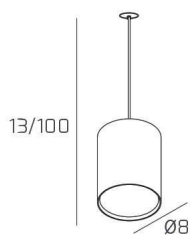

## CLOUD SOSP. TUBO H.10 1 LUCE SABBIA E ROSONE DA INCASSO CROMO

<b>Codice:</b>	1128INCCR/S10-SA
<b>Ean:</b>	8059917057517
<b>Collezione:</b>	1128 CLOUD
<b>Categoria:</b>	SOSPENSIONE

### Dimensioni

<b>Dimensioni minime (LxPxA):</b>	8 x -- x 13 cm
<b>Dimensioni massime (LxPxA):</b>	8 x -- x 100 cm
<b>Peso netto:</b>	0.60 kg
<b>Peso lordo:</b>	0.70 kg