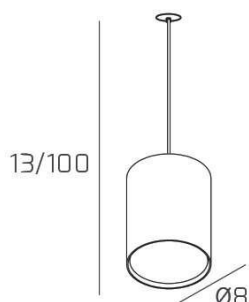

## CLOUD SOSP. TUBO H.10 1 LUCE BIANCO E ROSONE DA INCASSO CROMO

|                    |                  |
|--------------------|------------------|
| <b>Codice:</b>     | 1128INCCR/S10-BI |
| <b>Ean:</b>        | 8059917057494    |
| <b>Collezione:</b> | 1128 CLOUD       |
| <b>Categoria:</b>  | SOSPENSIONE      |

### Dimensioni

|                                    |                 |
|------------------------------------|-----------------|
| <b>Dimensioni minime (LxPxA):</b>  | 8 x -- x 13 cm  |
| <b>Dimensioni massime (LxPxA):</b> | 8 x -- x 100 cm |
| <b>Peso netto:</b>                 | 0.60 kg         |
| <b>Peso lordo:</b>                 | 0.70 kg         |