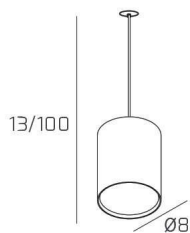

## CLOUD SOSP. TUBO H.10 1 LUCE BIANCO E ROSONE DA INCASSO CROMO

|                    |                  |
|--------------------|------------------|
| <b>Codice:</b>     | 1128INCCR/S10-BI |
| <b>Ean:</b>        | 8059917057494    |
| <b>Collezione:</b> | 1128 CLOUD       |
| <b>Categoria:</b>  | SOSPENSIONE      |

### Dimensioni

|                                    |                 |
|------------------------------------|-----------------|
| <b>Dimensioni minime (LxPxA):</b>  | 8 x -- x 13 cm  |
| <b>Dimensioni massime (LxPxA):</b> | 8 x -- x 100 cm |
| <b>Peso netto:</b>                 | 0.60 kg         |
| <b>Peso lordo:</b>                 | 0.70 kg         |