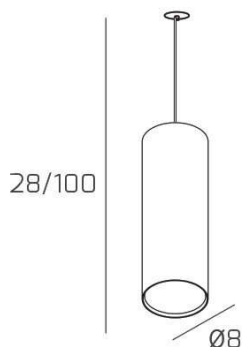

CLOUD SOSP. TUBO H.25 1 LUCE SABBIA E ROSONE DA INCASSO NERO

Codice:	1128INCNE/S25-SA
Ean:	8059917057487
Collezione:	1128 CLOUD
Categoria:	SOSPENSIONE

Dimensioni

Dimensioni minime (LxPxA):	8 x -- x 28 cm
Dimensioni massime (LxPxA):	8 x -- x 100 cm
Peso netto:	0.70 kg
Peso lordo:	0.80 kg

Informazioni tecniche

Classe di isolamento:	1
Grado di protezione:	IP20
Alimentazione:	220-240V 50/60HZ

Colori

Colore struttura:	SABBIA - SAND
--------------------------	---------------

Info sorgente e prestazionali

Attacco:	GX53
Numero di attacchi:	1
Led integrato:	NO
Potenza energy save consigliata:	11 W
Lampadina inclusa:	NO