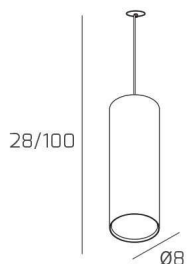

CLOUD SOSP. TUBO H.25 1 LUCE SABBIA E ROSONE DA INCASSO NERO

Codice:	1128INCNE/S25-SA
Ean:	8059917057487
Collezione:	1128 CLOUD
Categoria:	SOSPENSIONE

Dimensioni

Dimensioni minime (LxPxA):	8 x -- x 28 cm
Dimensioni massime (LxPxA):	8 x -- x 100 cm
Peso netto:	0.70 kg
Peso lordo:	0.80 kg

Informazioni tecniche

Classe di isolamento:	1
Grado di protezione:	IP20
Alimentazione:	220-240V 50/60HZ

Colori

Colore struttura:	SABBIA - SAND
--------------------------	---------------

Info sorgente e prestazionali

Attacco:	GX53
Numero di attacchi:	1
Led integrato:	NO
Potenza energy save consigliata:	11 W
Lampadina inclusa:	NO