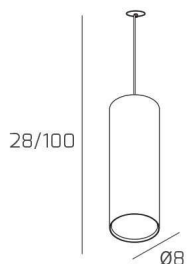

CLOUD SOSP. TUBO H.25 1 LUCE BIANCO E ROSONE DA INCASSO NERO

Codice: 1128INCNE/S25-BI
Ean: 8059917057463
Collezione: 1128 CLOUD
Categoria: SOSPENSIONE

Dimensioni

Dimensioni minime (LxPxA): 8 x -- x 28 cm
Dimensioni massime (LxPxA): 8 x -- x 100 cm
Peso netto: 0.70 kg
Peso lordo: 0.80 kg

Informazioni tecniche

Classe di isolamento: 1
Grado di protezione: IP20
Alimentazione: 220-240V 50/60HZ

Colori

Colore struttura: BIANCO - WHITE

Info sorgente e prestazionali

Attacco: GX53
Numero di attacchi: 1
Led integrato: NO
Potenza energy save consigliata: 11 W
Lampadina inclusa: NO