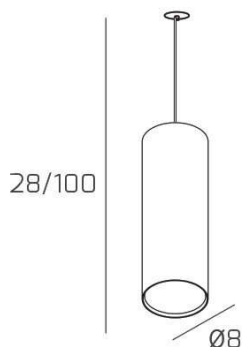

CLOUD SOSP. TUBO H.25 1 LUCE BIANCO E ROSONE DA INCASSO NERO

Codice: 1128INCNE/S25-BI
Ean: 8059917057463
Collezione: 1128 CLOUD
Categoria: SOSPENSIONE

Dimensioni

Dimensioni minime (LxPxA): 8 x -- x 28 cm
Dimensioni massime (LxPxA): 8 x -- x 100 cm
Peso netto: 0.70 kg
Peso lordo: 0.80 kg

Informazioni tecniche

Classe di isolamento: 1
Grado di protezione: IP20
Alimentazione: 220-240V 50/60HZ

Colori

Colore struttura: BIANCO - WHITE

Info sorgente e prestazionali

Attacco: GX53
Numero di attacchi: 1
Led integrato: NO
Potenza energy save consigliata: 11 W
Lampadina inclusa: NO