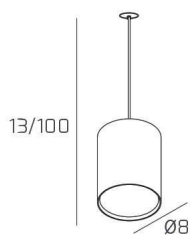

CLOUD SOSP. TUBO H.10 1 LUCE SABBIA E ROSONE DA INCASSO NERO

Codice:	1128INCNE/S10-SA
Ean:	8059917057456
Collezione:	1128 CLOUD
Categoria:	SOSPENSIONE

Dimensioni

Dimensioni minime (LxPxA):	8 x -- x 13 cm
Dimensioni massime (LxPxA):	8 x -- x 100 cm
Peso netto:	0.60 kg
Peso lordo:	0.70 kg

Informazioni tecniche

Classe di isolamento:	1
Grado di protezione:	IP20
Alimentazione:	220-240V 50/60HZ

Colori

Colore struttura:	SABBIA - SAND
--------------------------	---------------

Info sorgente e prestazionali

Attacco:	GX53
Numero di attacchi:	1
Led integrato:	NO
Potenza energy save consigliata:	11 W
Lampadina inclusa:	NO