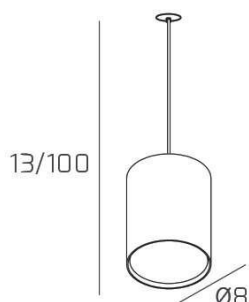

CLOUD SOSP. TUBO H.10 1 LUCE SABBIA E ROSONE DA INCASSO NERO

Codice:	1128INCNE/S10-SA
Ean:	8059917057456
Collezione:	1128 CLOUD
Categoria:	SOSPENSIONE

Dimensioni

Dimensioni minime (LxPxA):	8 x -- x 13 cm
Dimensioni massime (LxPxA):	8 x -- x 100 cm
Peso netto:	0.60 kg
Peso lordo:	0.70 kg

Informazioni tecniche

Classe di isolamento:	1
Grado di protezione:	IP20
Alimentazione:	220-240V 50/60HZ

Colori

Colore struttura:	SABBIA - SAND
--------------------------	---------------

Info sorgente e prestazionali

Attacco:	GX53
Numero di attacchi:	1
Led integrato:	NO
Potenza energy save consigliata:	11 W
Lampadina inclusa:	NO