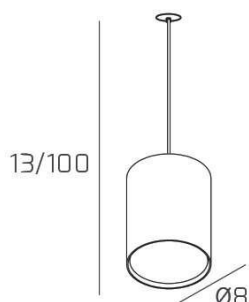

CLOUD SOSP. TUBO H.10 1 LUCE BIANCO E ROSONE DA INCASSO NERO

Codice:	1128INCNE/S10-BI
Ean:	8059917057432
Collezione:	1128 CLOUD
Categoria:	SOSPENSIONE

Dimensioni

Dimensioni minime (LxPxA):	8 x -- x 13 cm
Dimensioni massime (LxPxA):	8 x -- x 100 cm
Peso netto:	0.60 kg
Peso lordo:	0.70 kg

Informazioni tecniche

Classe di isolamento:	1
Grado di protezione:	IP20
Alimentazione:	220-240V 50/60HZ

Colori

Colore struttura:	BIANCO - WHITE
--------------------------	----------------

Info sorgente e prestazionali

Attacco:	GX53
Numero di attacchi:	1
Led integrato:	NO
Potenza energy save consigliata:	11 W
Lampadina inclusa:	NO