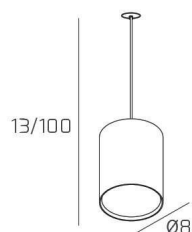

CLOUD SOSP. TUBO H.10 1 LUCE BIANCO E ROSONE DA INCASSO NERO

Codice:	1128INCNE/S10-BI
Ean:	8059917057432
Collezione:	1128 CLOUD
Categoria:	SOSPENSIONE

Dimensioni

Dimensioni minime (LxPxA):	8 x -- x 13 cm
Dimensioni massime (LxPxA):	8 x -- x 100 cm
Peso netto:	0.60 kg
Peso lordo:	0.70 kg

Informazioni tecniche

Classe di isolamento:	1
Grado di protezione:	IP20
Alimentazione:	220-240V 50/60HZ

Colori

Colore struttura:	BIANCO - WHITE
--------------------------	----------------

Info sorgente e prestazionali

Attacco:	GX53
Numero di attacchi:	1
Led integrato:	NO
Potenza energy save consigliata:	11 W
Lampadina inclusa:	NO