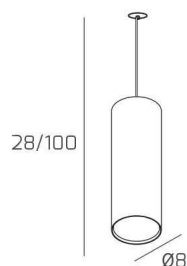

CLOUD SOSP. TUBO H.25 1 LUCE SABBIA E ROSONE DA INCASSO BIANCO

Codice:	1128INCBI/S25-SA
Ean:	8059917057425
Collezione:	1128 CLOUD
Categoria:	SOSPENSIONE

Dimensioni

Dimensioni minime (LxPxA):	8 x -- x 28 cm
Dimensioni massime (LxPxA):	8 x -- x 100 cm
Peso netto:	0.70 kg
Peso lordo:	0.80 kg

Informazioni tecniche

Classe di isolamento:	1
Grado di protezione:	IP20
Alimentazione:	220-240V 50/60HZ

Colori

Colore struttura:	SABBIA - SAND
--------------------------	---------------

Info sorgente e prestazionali

Attacco:	GX53
Numero di attacchi:	1
Led integrato:	NO
Potenza energy save consigliata:	11 W
Lampadina inclusa:	NO