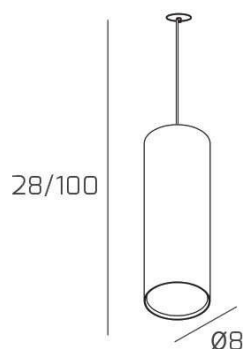

CLOUD SOSP. TUBO H.25 1 LUCE SABBIA E ROSONE DA INCASSO BIANCO

Codice:	1128INCBI/S25-SA
Ean:	8059917057425
Collezione:	1128 CLOUD
Categoria:	SOSPENSIONE

Dimensioni

Dimensioni minime (LxPxA):	8 x -- x 28 cm
Dimensioni massime (LxPxA):	8 x -- x 100 cm
Peso netto:	0.70 kg
Peso lordo:	0.80 kg

Informazioni tecniche

Classe di isolamento:	1
Grado di protezione:	IP20
Alimentazione:	220-240V 50/60HZ

Colori

Colore struttura:	SABBIA - SAND
--------------------------	---------------

Info sorgente e prestazionali

Attacco:	GX53
Numero di attacchi:	1
Led integrato:	NO
Potenza energy save consigliata:	11 W
Lampadina inclusa:	NO