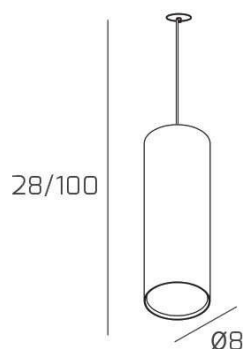

## CLOUD SOSP. TUBO H.25 1 LUCE BIANCO E ROSONE DA INCASSO BIANCO

<b>Codice:</b>	1128INCBI/S25-BI
<b>Ean:</b>	8059917057401
<b>Collezione:</b>	1128 CLOUD
<b>Categoria:</b>	SOSPENSIONE

### Dimensioni

<b>Dimensioni minime (LxPxA):</b>	8 x -- x 28 cm
<b>Dimensioni massime (LxPxA):</b>	8 x -- x 100 cm
<b>Peso netto:</b>	0.70 kg
<b>Peso lordo:</b>	0.80 kg

### Info sorgente e prestazionali

<b>Attacco:</b>	GX53
<b>Numero di attacchi:</b>	1
<b>Led integrato:</b>	NO
<b>Potenza energy save consigliata:</b>	11 W
<b>Lampadina inclusa:</b>	NO