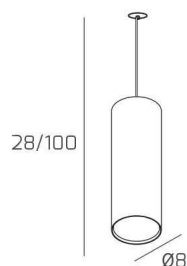

## CLOUD SOSP. TUBO H.25 1 LUCE BIANCO E ROSONE DA INCASSO BIANCO

<b>Codice:</b>	1128INCBI/S25-BI
<b>Ean:</b>	8059917057401
<b>Collezione:</b>	1128 CLOUD
<b>Categoria:</b>	SOSPENSIONE

### Dimensioni

<b>Dimensioni minime (LxPxA):</b>	8 x -- x 28 cm
<b>Dimensioni massime (LxPxA):</b>	8 x -- x 100 cm
<b>Peso netto:</b>	0.70 kg
<b>Peso lordo:</b>	0.80 kg