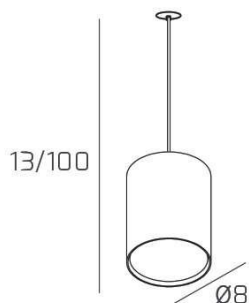

CLOUD SOSP. TUBO H.10 1 LUCE SABBIA E ROSONE DA INCASSO BIANCO

Codice:	1128INCBI/S10-SA
Ean:	8059917057395
Collezione:	1128 CLOUD
Categoria:	SOSPENSIONE

Dimensioni

Dimensioni minime (LxPxA):	8 x -- x 13 cm
Dimensioni massime (LxPxA):	8 x -- x 100 cm
Peso netto:	0.60 kg
Peso lordo:	0.70 kg

Informazioni tecniche

Classe di isolamento:	1
Grado di protezione:	IP20
Alimentazione:	220-240V 50/60HZ

Colori

Colore struttura:	SABBIA - SAND
--------------------------	---------------

Info sorgente e prestazionali

Attacco:	GX53
Numero di attacchi:	1
Led integrato:	NO
Potenza energy save consigliata:	11 W
Lampadina inclusa:	NO