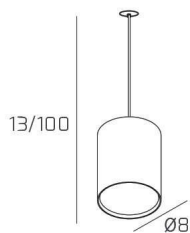

CLOUD SOSP. TUBO H.10 1 LUCE SABBIA E ROSONE DA INCASSO BIANCO

Codice:	1128INCBI/S10-SA
Ean:	8059917057395
Collezione:	1128 CLOUD
Categoria:	SOSPENSIONE

Dimensioni

Dimensioni minime (LxPxA):	8 x -- x 13 cm
Dimensioni massime (LxPxA):	8 x -- x 100 cm
Peso netto:	0.60 kg
Peso lordo:	0.70 kg

Informazioni tecniche

Classe di isolamento:	1
Grado di protezione:	IP20
Alimentazione:	220-240V 50/60HZ

Colori

Colore struttura:	SABBIA - SAND
--------------------------	---------------

Info sorgente e prestazionali

Attacco:	GX53
Numero di attacchi:	1
Led integrato:	NO
Potenza energy save consigliata:	11 W
Lampadina inclusa:	NO