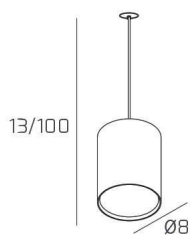

CLOUD SOSP. TUBO H.10 1 LUCE BIANCO E ROSONE DA INCASSO BIANCO

Codice:	1128INCBI/S10-BI
Ean:	8059917057371
Collezione:	1128 CLOUD
Categoria:	SOSPENSIONE

Dimensioni

Dimensioni minime (LxPxA):	8 x -- x 13 cm
Dimensioni massime (LxPxA):	8 x -- x 100 cm
Peso netto:	0.60 kg
Peso lordo:	0.70 kg

Informazioni tecniche

Classe di isolamento:	1
Grado di protezione:	IP20
Alimentazione:	220-240V 50/60HZ

Colori

Colore struttura:	BIANCO - WHITE
--------------------------	----------------

Info sorgente e prestazionali

Attacco:	GX53
Numero di attacchi:	1
Led integrato:	NO
Potenza energy save consigliata:	11 W
Lampadina inclusa:	NO