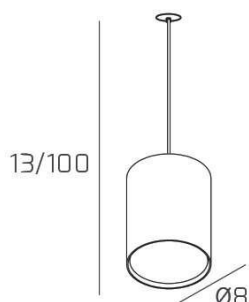

CLOUD SOSP. TUBO H.10 1 LUCE BIANCO E ROSONE DA INCASSO BIANCO

Codice:	1128INCBI/S10-BI
Ean:	8059917057371
Collezione:	1128 CLOUD
Categoria:	SOSPENSIONE

Dimensioni

Dimensioni minime (LxPxA):	8 x -- x 13 cm
Dimensioni massime (LxPxA):	8 x -- x 100 cm
Peso netto:	0.60 kg
Peso lordo:	0.70 kg

Informazioni tecniche

Classe di isolamento:	1
Grado di protezione:	IP20
Alimentazione:	220-240V 50/60HZ

Colori

Colore struttura:	BIANCO - WHITE
--------------------------	----------------

Info sorgente e prestazionali

Attacco:	GX53
Numero di attacchi:	1
Led integrato:	NO
Potenza energy save consigliata:	11 W
Lampadina inclusa:	NO