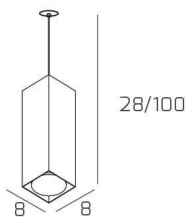

AREA SOSP. TUBO H.25 1 LUCE SABBIA E ROSONE DA INCASSO OTTONE SAT.

| | |
|--------------------|------------------|
| Codice: | 1127INCOS/S25-SA |
| Ean: | 8059917057364 |
| Collezione: | 1127 AREA |
| Categoria: | SOSPENSIONE |

Dimensioni

| | |
|------------------------------------|----------------|
| Dimensioni minime (LxPxA): | 8 x 8 x 28 cm |
| Dimensioni massime (LxPxA): | 8 x 8 x 100 cm |
| Dimensioni imballo (LxPxA): | 1x1x1 cm |
| Peso netto: | 0.70 kg |
| Peso lordo: | 0.80 kg |