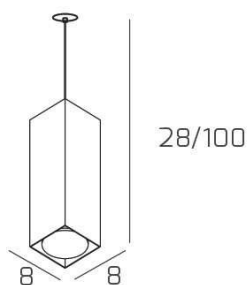

AREA SOSP. TUBO H.25 1 LUCE SABBIA E ROSONE DA INCASSO OTTONE SAT.

| | |
|--------------------|------------------|
| Codice: | 1127INCOS/S25-SA |
| Ean: | 8059917057364 |
| Collezione: | 1127 AREA |
| Categoria: | SOSPENSIONE |

Dimensioni

| | |
|------------------------------------|----------------|
| Dimensioni minime (LxPxA): | 8 x 8 x 28 cm |
| Dimensioni massime (LxPxA): | 8 x 8 x 100 cm |
| Dimensioni imballo (LxPxA): | 1x1x1 cm |
| Peso netto: | 0.70 kg |
| Peso lordo: | 0.80 kg |