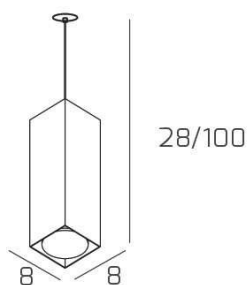

**AREA SOSP. TUBO H.25 1 LUCE BIANCO E ROSONE DA INCASSO OTTONE SAT.**

<b>Codice:</b>	1127INCOS/S25-BI
<b>Ean:</b>	8059917057340
<b>Collezione:</b>	1127 AREA
<b>Categoria:</b>	SOSPENSIONE

**Dimensioni**

<b>Dimensioni minime (LxPxA):</b>	8 x 8 x 28 cm
<b>Dimensioni massime (LxPxA):</b>	8 x 8 x 100 cm
<b>Dimensioni imballo (LxPxA):</b>	1x1x1 cm
<b>Peso netto:</b>	0.70 kg
<b>Peso lordo:</b>	0.80 kg

**Informazioni tecniche**