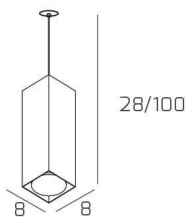

**AREA SOSP. TUBO H.25 1 LUCE BIANCO E ROSONE DA INCASSO OTTONE SAT.**

<b>Codice:</b>	1127INCOS/S25-BI
<b>Ean:</b>	8059917057340
<b>Collezione:</b>	1127 AREA
<b>Categoria:</b>	SOSPENSIONE

**Dimensioni**

<b>Dimensioni minime (LxPxA):</b>	8 x 8 x 28 cm
<b>Dimensioni massime (LxPxA):</b>	8 x 8 x 100 cm
<b>Dimensioni imballo (LxPxA):</b>	1x1x1 cm
<b>Peso netto:</b>	0.70 kg
<b>Peso lordo:</b>	0.80 kg

**Informazioni tecniche**