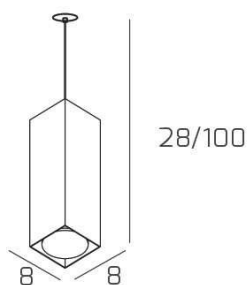

**AREA SOSP. TUBO H.25 1 LUCE BIANCO E ROSONE DA INCASSO CROMO**

<b>Codice:</b>	1127INCCR/S25-BI
<b>Ean:</b>	8059917057289
<b>Collezione:</b>	1127 AREA
<b>Categoria:</b>	SOSPENSIONE

**Dimensioni**

<b>Dimensioni minime (LxPxA):</b>	8 x 8 x 28 cm
<b>Dimensioni massime (LxPxA):</b>	8 x 8 x 100 cm
<b>Dimensioni imballo (LxPxA):</b>	1x1x1 cm
<b>Peso netto:</b>	0.70 kg
<b>Peso lordo:</b>	0.80 kg

**Informazioni tecniche**

<b>Classe di isolamento:</b>	1
<b>Grado di protezione:</b>	IP20
<b>Alimentazione:</b>	220-240V 50/60HZ

**Colori**

<b>Colore struttura:</b>	BIANCO - WHITE + INC. CROMO - CHROME
--------------------------	--------------------------------------