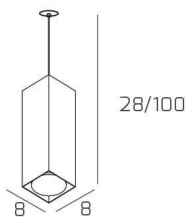

**AREA SOSP. TUBO H.25 1 LUCE BIANCO E ROSONE DA INCASSO CROMO**

<b>Codice:</b>	1127INCCR/S25-BI
<b>Ean:</b>	8059917057289
<b>Collezione:</b>	1127 AREA
<b>Categoria:</b>	SOSPENSIONE

**Dimensioni**

<b>Dimensioni minime (LxPxA):</b>	8 x 8 x 28 cm
<b>Dimensioni massime (LxPxA):</b>	8 x 8 x 100 cm
<b>Dimensioni imballo (LxPxA):</b>	1x1x1 cm
<b>Peso netto:</b>	0.70 kg
<b>Peso lordo:</b>	0.80 kg

**Informazioni tecniche**

<b>Classe di isolamento:</b>	1
<b>Grado di protezione:</b>	IP20
<b>Alimentazione:</b>	220-240V 50/60HZ

**Colori**

<b>Colore struttura:</b>	BIANCO - WHITE + INC. CROMO - CHROME
--------------------------	--------------------------------------