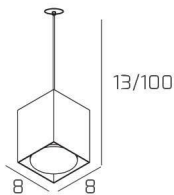

**AREA SOSP. TUBO H.10 1 LUCE SABBIA E ROSONE DA INCASSO CROMO**

<b>Codice:</b>	1127INCCR/S10-SA
<b>Ean:</b>	8059917057272
<b>Collezione:</b>	1127 AREA
<b>Categoria:</b>	SOSPENSIONE

**Dimensioni**

<b>Dimensioni minime (LxPxA):</b>	8 x 8 x 13 cm
<b>Dimensioni massime (LxPxA):</b>	8 x 8 x 100 cm
<b>Dimensioni imballo (LxPxA):</b>	1x1x1 cm
<b>Peso netto:</b>	0.60 kg
<b>Peso lordo:</b>	0.70 kg

**Informazioni tecniche**

<b>Classe di isolamento:</b>	1
<b>Grado di protezione:</b>	IP20
<b>Alimentazione:</b>	220-240V 50/60HZ

**Colori**

<b>Colore struttura:</b>	SABBIA - SAND + INC. CROMO - CHROME
--------------------------	-------------------------------------