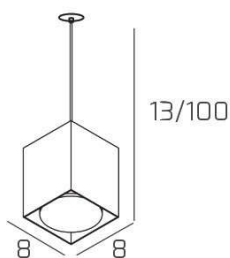

**AREA SOSP. TUBO H.10 1 LUCE SABBIA E ROSONE DA INCASSO CROMO**

<b>Codice:</b>	1127INCCR/S10-SA
<b>Ean:</b>	8059917057272
<b>Collezione:</b>	1127 AREA
<b>Categoria:</b>	SOSPENSIONE

**Dimensioni**

<b>Dimensioni minime (LxPxA):</b>	8 x 8 x 13 cm
<b>Dimensioni massime (LxPxA):</b>	8 x 8 x 100 cm
<b>Dimensioni imballo (LxPxA):</b>	1x1x1 cm
<b>Peso netto:</b>	0.60 kg
<b>Peso lordo:</b>	0.70 kg

**Informazioni tecniche**

<b>Classe di isolamento:</b>	1
<b>Grado di protezione:</b>	IP20
<b>Alimentazione:</b>	220-240V 50/60HZ

**Colori**

<b>Colore struttura:</b>	SABBIA - SAND + INC. CROMO - CHROME
--------------------------	-------------------------------------

**Info sorgente e prestazionali**

<b>Attacco:</b>	GX53
<b>Numero di attacchi:</b>	1
<b>Led integrato:</b>	NO
<b>Potenza energy save consigliata:</b>	11 W
<b>Lampadina inclusa:</b>	NO