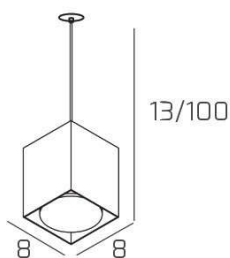

AREA SOSP. TUBO H.10 1 LUCE SABBIA E ROSONE DA INCASSO NERO

Codice:	1127INCNE/S10-SA
Ean:	8059917057210
Collezione:	1127 AREA
Categoria:	SOSPENSIONE

Dimensioni

Dimensioni minime (LxPxA):	8 x 8 x 13 cm
Dimensioni massime (LxPxA):	8 x 8 x 100 cm
Dimensioni imballo (LxPxA):	1x1x1 cm
Peso netto:	0.60 kg
Peso lordo:	0.70 kg

Informazioni tecniche

Classe di isolamento:	1
Grado di protezione:	IP20
Alimentazione:	220-240V 50/60HZ

Colori

Colore struttura:	SABBIA - SAND + INC. NERO - BLACK
--------------------------	-----------------------------------

Info sorgente e prestazionali

Attacco:	GX53
Numero di attacchi:	1
Led integrato:	NO
Potenza energy save consigliata:	11 W
Lampadina inclusa:	NO