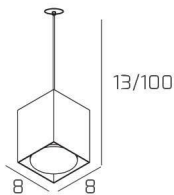

AREA SOSP. TUBO H.10 1 LUCE SABBIA E ROSONE DA INCASSO NERO

Codice:	1127INCNE/S10-SA
Ean:	8059917057210
Collezione:	1127 AREA
Categoria:	SOSPENSIONE

Dimensioni

Dimensioni minime (LxPxA):	8 x 8 x 13 cm
Dimensioni massime (LxPxA):	8 x 8 x 100 cm
Dimensioni imballo (LxPxA):	1x1x1 cm
Peso netto:	0.60 kg
Peso lordo:	0.70 kg

Informazioni tecniche

Classe di isolamento:	1
Grado di protezione:	IP20
Alimentazione:	220-240V 50/60HZ

Colori

Colore struttura:	SABBIA - SAND + INC. NERO - BLACK
--------------------------	-----------------------------------