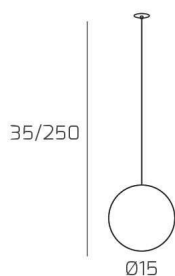

ECLIPSE SOSP. G9 CON CAVO CM 250 FUME E ROSONE DA INCASSO OTTONE SAT.

Codice:	1184INCOS/S1-FU
Ean:	8059917057098
Collezione:	1184 ECLIPSE
Categoria:	SOSPENSIONE

Dimensioni

Dimensioni minime (LxPxA):	15 x -- x 35 cm
Dimensioni massime (LxPxA):	15 x -- x 250 cm
Dimensioni rosone:	d.4,5 cm
Peso netto:	0.60 kg
Peso lordo:	0.70 kg

Informazioni tecniche

Classe di isolamento:	1
Grado di protezione:	IP20
Alimentazione:	220-240V 50/60HZ

Colori

Colore struttura:	OTTONE SATINATO - SATIN BRASS
Colore diffusore:	FUME' - SMOKE

Info sorgente e prestazionali

Attacco:	G9
Numero di attacchi:	1
Led integrato:	NO
Potenza massima:	40 W
Potenza energy save consigliata:	8 W
Lampadina inclusa:	NO