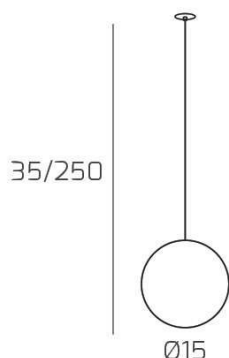

ECLIPSE SOSP. G9 CON CAVO CM 250 FUME E ROSONE DA INCASSO OTTONE SAT.

Codice:	1184INCOS/S1-FU
Ean:	8059917057098
Collezione:	1184 ECLIPSE
Categoria:	SOSPENSIONE

Dimensioni

Dimensioni minime (LxPxA):	15 x -- x 35 cm
Dimensioni massime (LxPxA):	15 x -- x 250 cm
Dimensioni rosone:	d.4,5 cm
Peso netto:	0.60 kg
Peso lordo:	0.70 kg

Informazioni tecniche

Classe di isolamento:	1
Grado di protezione:	IP20
Alimentazione:	220-240V 50/60HZ

Colori

Colore struttura:	OTTONE SATINATO - SATIN BRASS
Colore diffusore:	FUME' - SMOKE

Info sorgente e prestazionali

Attacco:	G9
Numero di attacchi:	1
Led integrato:	NO
Potenza massima:	40 W
Potenza energy save consigliata:	8 W
Lampadina inclusa:	NO