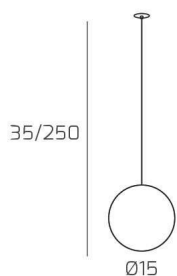

ECLIPSE SOSP. G9 CON CAVO CM 250 FUME E ROSONE DA INCASSO CROMO

Codice:	1184INCCR/S1-FU
Ean:	8059917057029
Collezione:	1184 ECLIPSE
Categoria:	SOSPENSIONE

Dimensioni

Dimensioni minime (LxPxA):	15 x -- x 35 cm
Dimensioni massime (LxPxA):	15 x -- x 250 cm
Dimensioni rosone:	d.4,5 cm
Peso netto:	0.60 kg
Peso lordo:	0.70 kg

Informazioni tecniche

Classe di isolamento:	1
Grado di protezione:	IP20
Alimentazione:	220-240V 50/60HZ

Colori

Colore struttura:	CROMO - CHROME
Colore diffusore:	FUME' - SMOKE

Info sorgente e prestazionali

Attacco:	G9
Numero di attacchi:	1
Led integrato:	NO
Potenza massima:	40 W
Potenza energy save consigliata:	8 W
Lampadina inclusa:	NO