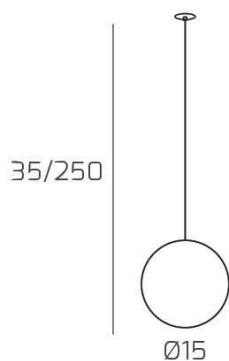

ECLIPSE SOSP. G9 CON CAVO CM 250 FUME E ROSONE DA INCASSO CROMO

Codice:	1184INCCR/S1-FU
Ean:	8059917057029
Collezione:	1184 ECLIPSE
Categoria:	SOSPENSIONE

Dimensioni

Dimensioni minime (LxPxA):	15 x -- x 35 cm
Dimensioni massime (LxPxA):	15 x -- x 250 cm
Dimensioni rosone:	d.4,5 cm
Peso netto:	0.60 kg
Peso lordo:	0.70 kg

Informazioni tecniche

Classe di isolamento:	1
Grado di protezione:	IP20
Alimentazione:	220-240V 50/60HZ

Colori

Colore struttura:	CROMO - CHROME
Colore diffusore:	FUME' - SMOKE

Info sorgente e prestazionali

Attacco:	G9
Numero di attacchi:	1
Led integrato:	NO
Potenza massima:	40 W
Potenza energy save consigliata:	8 W
Lampadina inclusa:	NO