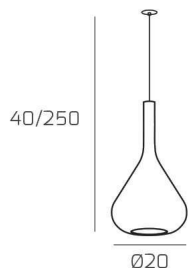

KONA SOSP. 1 LUCE CON CAVO CM 250 VERDE E ROSONE DA INCASSO OTTONE SAT.

Codice:	1177INCOS/S1-VE
Ean:	8059917056848
Collezione:	1177 KONA
Categoria:	SOSPENSIONE

Dimensioni

Dimensioni minime (LxPxA):	20 x -- x 40 cm
Dimensioni massime (LxPxA):	20 x -- x 250 cm
Dimensioni rosone:	d.4,5 cm
Peso netto:	0.70 kg
Peso lordo:	0.80 kg

Informazioni tecniche

Classe di isolamento:	1
Grado di protezione:	IP20
Alimentazione:	220-240V 50/60HZ

Colori

Colore struttura:	OTTONE SATINATO - SATIN BRASS
Colore diffusore:	VERDE - GREEN

Info sorgente e prestazionali

Attacco:	E27
Numero di attacchi:	1
Led integrato:	NO
Potenza massima:	60 W
Potenza energy save consigliata:	18 W
Lampadina inclusa:	NO