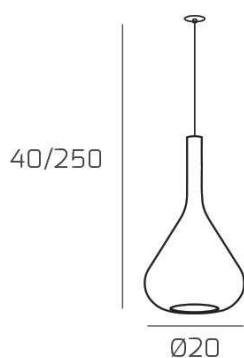

KONA SOSP. 1 LUCE CON CAVO CM 250 VERDE E ROSONE DA INCASSO OTTONE SAT.

Codice:	1177INCOS/S1-VE
Ean:	8059917056848
Collezione:	1177 KONA
Categoria:	SOSPENSIONE

Dimensioni

Dimensioni minime (LxPxA):	20 x -- x 40 cm
Dimensioni massime (LxPxA):	20 x -- x 250 cm
Dimensioni rosone:	d.4,5 cm
Peso netto:	0.70 kg
Peso lordo:	0.80 kg

Informazioni tecniche

Classe di isolamento:	1
Grado di protezione:	IP20
Alimentazione:	220-240V 50/60HZ

Colori

Colore struttura:	OTTONE SATINATO - SATIN BRASS
Colore diffusore:	VERDE - GREEN

Info sorgente e prestazionali

Attacco:	E27
Numero di attacchi:	1
Led integrato:	NO
Potenza massima:	60 W
Potenza energy save consigliata:	18 W
Lampadina inclusa:	NO