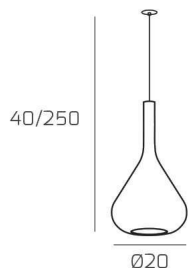

KONA SOSP. 1 LUCE CON CAVO CM 250 FUME E ROSONE DA INCASSO CROMO

Codice:	1177INCCR/S1-FU
Ean:	8059917056770
Collezione:	1177 KONA
Categoria:	SOSPENSIONE

Dimensioni

Dimensioni minime (LxPxA):	20 x -- x 40 cm
Dimensioni massime (LxPxA):	20 x -- x 250 cm
Dimensioni rosone:	d.4,5 cm
Peso netto:	0.70 kg
Peso lordo:	0.80 kg

Informazioni tecniche

Classe di isolamento:	1
Grado di protezione:	IP20
Alimentazione:	220-240V 50/60HZ

Colori

Colore struttura:	CROMO - CHROME
Colore diffusore:	FUME' - SMOKE

Info sorgente e prestazionali

Attacco:	E27
Numero di attacchi:	1
Led integrato:	NO
Potenza massima:	60 W
Potenza energy save consigliata:	18 W
Lampadina inclusa:	NO