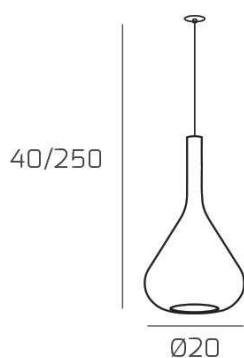

KONA SOSP. 1 LUCE CON CAVO CM 250 FUME E ROSONE DA INCASSO CROMO

Codice:	1177INCCR/S1-FU
Ean:	8059917056770
Collezione:	1177 KONA
Categoria:	SOSPENSIONE

Dimensioni

Dimensioni minime (LxPxA):	20 x -- x 40 cm
Dimensioni massime (LxPxA):	20 x -- x 250 cm
Dimensioni rosone:	d.4,5 cm
Peso netto:	0.70 kg
Peso lordo:	0.80 kg

Informazioni tecniche

Classe di isolamento:	1
Grado di protezione:	IP20
Alimentazione:	220-240V 50/60HZ

Colori

Colore struttura:	CROMO - CHROME
Colore diffusore:	FUME' - SMOKE

Info sorgente e prestazionali

Attacco:	E27
Numero di attacchi:	1
Led integrato:	NO
Potenza massima:	60 W
Potenza energy save consigliata:	18 W
Lampadina inclusa:	NO