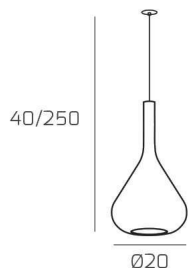

**KONA SOSP. 1 LUCE CON CAVO CM 250 AMBRA E ROSONE DA INCASSO BIANCO**

<b>Codice:</b>	1177INCBI/S1-AM
<b>Ean:</b>	8059917056657
<b>Collezione:</b>	1177 KONA
<b>Categoria:</b>	SOSPENSIONE

**Dimensioni**

<b>Dimensioni minime (LxPxA):</b>	20 x -- x 40 cm
<b>Dimensioni massime (LxPxA):</b>	20 x -- x 250 cm
<b>Dimensioni rosone:</b>	d.4,5 cm
<b>Peso netto:</b>	0.70 kg
<b>Peso lordo:</b>	0.80 kg

**Informazioni tecniche**

<b>Classe di isolamento:</b>	1
<b>Grado di protezione:</b>	IP20
<b>Alimentazione:</b>	220-240V 50/60HZ

**Colori**

<b>Colore struttura:</b>	BIANCO - WHITE
<b>Colore diffusore:</b>	AMBRA - AMBER

**Info sorgente e prestazionali**

<b>Attacco:</b>	E27
<b>Numero di attacchi:</b>	1
<b>Led integrato:</b>	NO
<b>Potenza massima:</b>	60 W
<b>Potenza energy save consigliata:</b>	18 W
<b>Lampadina inclusa:</b>	NO