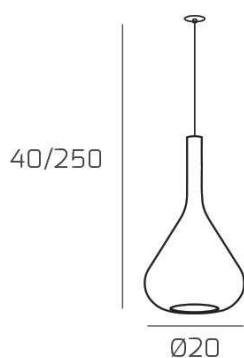

**KONA SOSP. 1 LUCE CON CAVO CM 250 AMBRA E ROSONE DA INCASSO BIANCO**

<b>Codice:</b>	1177INCBI/S1-AM
<b>Ean:</b>	8059917056657
<b>Collezione:</b>	1177 KONA
<b>Categoria:</b>	SOSPENSIONE

**Dimensioni**

<b>Dimensioni minime (LxPxA):</b>	20 x -- x 40 cm
<b>Dimensioni massime (LxPxA):</b>	20 x -- x 250 cm
<b>Dimensioni rosone:</b>	d.4,5 cm
<b>Peso netto:</b>	0.70 kg
<b>Peso lordo:</b>	0.80 kg

**Informazioni tecniche**

<b>Classe di isolamento:</b>	1
<b>Grado di protezione:</b>	IP20
<b>Alimentazione:</b>	220-240V 50/60HZ

**Colori**

<b>Colore struttura:</b>	BIANCO - WHITE
<b>Colore diffusore:</b>	AMBRA - AMBER

**Info sorgente e prestazionali**

<b>Attacco:</b>	E27
<b>Numero di attacchi:</b>	1
<b>Led integrato:</b>	NO
<b>Potenza massima:</b>	60 W
<b>Potenza energy save consigliata:</b>	18 W
<b>Lampadina inclusa:</b>	NO