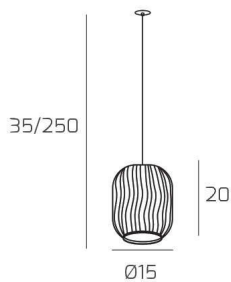

**TENDER SOSP. 1 LUCE E27 CON CAVO CM 250 AMBRA E ROSONE DA INCASSO OTTONE SAT.**

<b>Codice:</b>	1181INCOS/S1-AM
<b>Ean:</b>	8059917056596
<b>Collezione:</b>	1181 TENDER
<b>Categoria:</b>	SOSPENSIONE

**Dimensioni**

<b>Dimensioni minime (LxPxA):</b>	15 x -- x 35 cm
<b>Dimensioni massime (LxPxA):</b>	15 x -- x 250 cm
<b>Dimensioni rosone:</b>	d.4,5 cm
<b>Peso netto:</b>	0.90 kg
<b>Peso lordo:</b>	1.00 kg

**Informazioni tecniche**