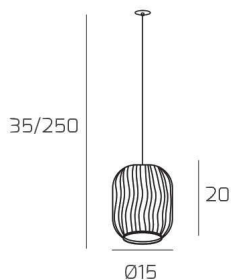

TENDER SOSP. 1 LUCE E27 CON CAVO CM 250 AMBRA E ROSONE DA INCASSO CROMO

Codice:	1181INCCR/S1-AM
Ean:	8059917056534
Collezione:	1181 TENDER
Categoria:	SOSPENSIONE

Dimensioni

Dimensioni minime (LxPxA):	15 x -- x 35 cm
Dimensioni massime (LxPxA):	15 x -- x 250 cm
Dimensioni rosone:	d.4,5 cm
Peso netto:	0.90 kg
Peso lordo:	1.00 kg

Informazioni tecniche

Classe di isolamento:	1
Grado di protezione:	IP20
Alimentazione:	220-240V 50/60HZ

Colori

Colore struttura:	CROMO - CHROME
Colore diffusore:	AMBRA - AMBER

Info sorgente e prestazionali

Attacco:	E27
Numero di attacchi:	1
Led integrato:	NO
Potenza massima:	60 W
Potenza energy save consigliata:	18 W
Lampadina inclusa:	NO