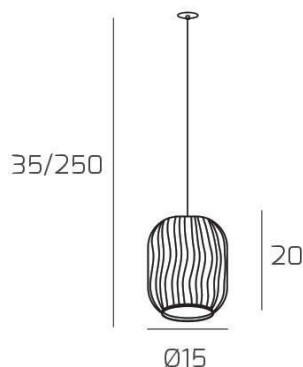

TENDER SOSP. 1 LUCE E27 CON CAVO CM 250 AMBRA E ROSONE DA INCASSO CROMO

Codice:	1181INCCR/S1-AM
Ean:	8059917056534
Collezione:	1181 TENDER
Categoria:	SOSPENSIONE

Dimensioni

Dimensioni minime (LxPxA):	15 x -- x 35 cm
Dimensioni massime (LxPxA):	15 x -- x 250 cm
Dimensioni rosone:	d.4,5 cm
Peso netto:	0.90 kg
Peso lordo:	1.00 kg

Informazioni tecniche

Classe di isolamento:	1
Grado di protezione:	IP20
Alimentazione:	220-240V 50/60HZ

Colori

Colore struttura:	CROMO - CHROME
Colore diffusore:	AMBRA - AMBER

Info sorgente e prestazionali

Attacco:	E27
Numero di attacchi:	1
Led integrato:	NO
Potenza massima:	60 W
Potenza energy save consigliata:	18 W
Lampadina inclusa:	NO