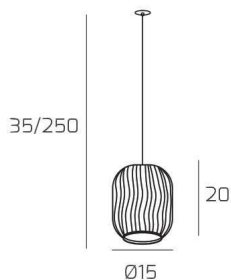

TENDER SOSP. 1 LUCE E27 CON CAVO CM 250 FUME E ROSONE DA INCASSO NERO

Codice:	1181INCNE/S1-FU
Ean:	8059917056503
Collezione:	1181 TENDER
Categoria:	SOSPENSIONE

Dimensioni

Dimensioni minime (LxPxA):	15 x -- x 35 cm
Dimensioni massime (LxPxA):	15 x -- x 250 cm
Dimensioni rosone:	d.4,5 cm
Peso netto:	0.90 kg
Peso lordo:	1.00 kg

Informazioni tecniche

Classe di isolamento:	1
Grado di protezione:	IP20
Alimentazione:	220-240V 50/60HZ

Colori

Colore struttura:	NERO - BLACK
Colore diffusore:	BLU - BLUE

Info sorgente e prestazionali

Attacco:	E27
Numero di attacchi:	1
Led integrato:	NO
Potenza massima:	60 W
Potenza energy save consigliata:	18 W
Lampadina inclusa:	NO