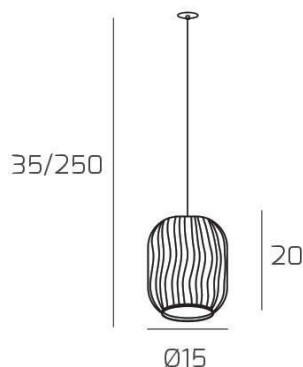

**TENDER SOSP. 1 LUCE E27 CON CAVO CM 250 BIANCO FOG E ROSONE DA INCASSO NERO**

<b>Codice:</b>	1181INCNE/S1-BF
<b>Ean:</b>	8059917056480
<b>Collezione:</b>	1181 TENDER
<b>Categoria:</b>	SOSPENSIONE

**Dimensioni**

<b>Dimensioni minime (LxPxA):</b>	15 x -- x 35 cm
<b>Dimensioni massime (LxPxA):</b>	15 x -- x 250 cm
<b>Dimensioni rosone:</b>	d.4,5 cm
<b>Peso netto:</b>	0.90 kg
<b>Peso lordo:</b>	1.00 kg

**Informazioni tecniche**