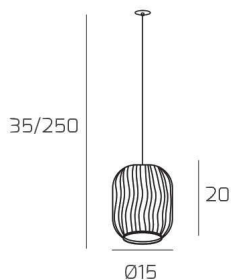

**TENDER SOSP. 1 LUCE E27 CON CAVO CM 250 BIANCO FOG E ROSONE DA INCASSO NERO**

<b>Codice:</b>	1181INCNE/S1-BF
<b>Ean:</b>	8059917056480
<b>Collezione:</b>	1181 TENDER
<b>Categoria:</b>	SOSPENSIONE

**Dimensioni**

<b>Dimensioni minime (LxPxA):</b>	15 x -- x 35 cm
<b>Dimensioni massime (LxPxA):</b>	15 x -- x 250 cm
<b>Dimensioni rosone:</b>	d.4,5 cm
<b>Peso netto:</b>	0.90 kg
<b>Peso lordo:</b>	1.00 kg

**Informazioni tecniche**