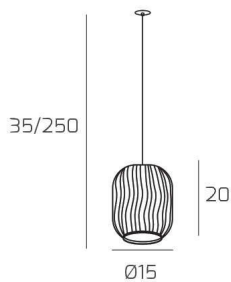

**TENDER SOSP. 1 LUCE E27 CON CAVO CM 250 AMBRA E ROSONE DA INCASSO NERO**

<b>Codice:</b>	1181INCNE/S1-AM
<b>Ean:</b>	8059917056473
<b>Collezione:</b>	1181 TENDER
<b>Categoria:</b>	SOSPENSIONE

**Dimensioni**

<b>Dimensioni minime (LxPxA):</b>	15 x -- x 35 cm
<b>Dimensioni massime (LxPxA):</b>	15 x -- x 250 cm
<b>Dimensioni rosone:</b>	d.4,5 cm
<b>Peso netto:</b>	0.90 kg
<b>Peso lordo:</b>	1.00 kg

**Informazioni tecniche**