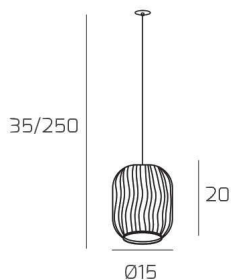

TENDER SOSP. 1 LUCE E27 CON CAVO CM 250 BIANCO FOG E ROSONE DA INCASSO BIANCO

Codice:	1181INCBI/S1-BF
Ean:	8059917056428
Collezione:	1181 TENDER
Categoria:	SOSPENSIONE

Dimensioni

Dimensioni minime (LxPxA):	15 x -- x 35 cm
Dimensioni massime (LxPxA):	15 x -- x 250 cm
Dimensioni rosone:	d.4,5 cm
Peso netto:	0.90 kg
Peso lordo:	1.00 kg

Informazioni tecniche

Classe di isolamento:	1
Grado di protezione:	IP20
Alimentazione:	220-240V 50/60HZ

Colori

Colore struttura:	BIANCO - WHITE
Colore diffusore:	BIANCO FOG - WHITE FOG

Info sorgente e prestazionali

Attacco:	E27
Numero di attacchi:	1
Led integrato:	NO
Potenza massima:	60 W
Potenza energy save consigliata:	18 W
Lampadina inclusa:	NO