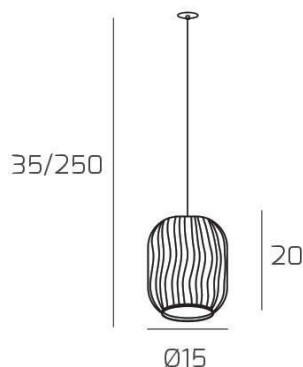

TENDER SOSP. 1 LUCE E27 CON CAVO CM 250 BIANCO FOG E ROSONE DA INCASSO BIANCO

Codice:	1181INCBI/S1-BF
Ean:	8059917056428
Collezione:	1181 TENDER
Categoria:	SOSPENSIONE

Dimensioni

Dimensioni minime (LxPxA):	15 x -- x 35 cm
Dimensioni massime (LxPxA):	15 x -- x 250 cm
Dimensioni rosone:	d.4,5 cm
Peso netto:	0.90 kg
Peso lordo:	1.00 kg

Informazioni tecniche

Classe di isolamento:	1
Grado di protezione:	IP20
Alimentazione:	220-240V 50/60HZ

Colori

Colore struttura:	BIANCO - WHITE
Colore diffusore:	BIANCO FOG - WHITE FOG

Info sorgente e prestazionali

Attacco:	E27
Numero di attacchi:	1
Led integrato:	NO
Potenza massima:	60 W
Potenza energy save consigliata:	18 W
Lampadina inclusa:	NO