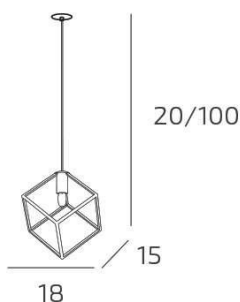

FRAME SOSP. 1 LUCE E ROSONE DA INCASSO OTTONE SAT.

Codice:	1125INCOS/S1
Ean:	8059917056367
Collezione:	1125 FRAME
Categoria:	SOSPENSIONE

Dimensioni

Dimensioni minime (LxPxA):	18 x -- x 20 cm
Dimensioni massime (LxPxA):	18 x -- x 100 cm
Peso netto:	0.40 kg
Peso lordo:	0.50 kg

Informazioni tecniche

Classe di isolamento:	1
Grado di protezione:	IP20
Alimentazione:	220-240V 50/60HZ

Colori

Colore struttura:	OTTONE SATINATO - SATIN BRASS
Colore diffusore:	CROMO - CHROME

Info sorgente e prestazionali

Attacco:	G9
Numero di attacchi:	1
Led integrato:	NO
Potenza massima:	40 W
Potenza energy save consigliata:	5 W
Lampadina inclusa:	NO