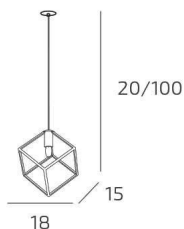

FRAME SOSP. 1 LUCE E ROSONE DA INCASSO OTTONE SAT.

Codice:	1125INCOS/S1
Ean:	8059917056367
Collezione:	1125 FRAME
Categoria:	SOSPENSIONE

Dimensioni

Dimensioni minime (LxPxA):	18 x -- x 20 cm
Dimensioni massime (LxPxA):	18 x -- x 100 cm
Peso netto:	0.40 kg
Peso lordo:	0.50 kg

Informazioni tecniche

Classe di isolamento:	1
Grado di protezione:	IP20
Alimentazione:	220-240V 50/60HZ

Colori

Colore struttura:	OTTONE SATINATO - SATIN BRASS
Colore diffusore:	CROMO - CHROME

Info sorgente e prestazionali

Attacco:	G9
Numero di attacchi:	1
Led integrato:	NO
Potenza massima:	40 W
Potenza energy save consigliata:	5 W
Lampadina inclusa:	NO