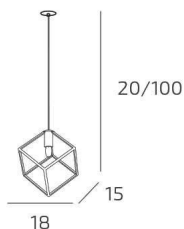

FRAME SOSP. 1 LUCE E ROSONE DA INCASSO NERO

Codice:	1125INCNE/S1
Ean:	8059917056343
Collezione:	1125 FRAME
Categoria:	SOSPENSIONE

Dimensioni

Dimensioni minime (LxPxA):	18 x -- x 20 cm
Dimensioni massime (LxPxA):	18 x -- x 100 cm
Peso netto:	0.40 kg
Peso lordo:	0.50 kg

Informazioni tecniche

Classe di isolamento:	1
Grado di protezione:	IP20
Alimentazione:	220-240V 50/60HZ

Colori

Colore struttura:	NERO - BLACK
Colore diffusore:	CROMO - CHROME

Info sorgente e prestazionali

Attacco:	G9
Numero di attacchi:	1
Led integrato:	NO
Potenza massima:	40 W
Potenza energy save consigliata:	5 W
Lampadina inclusa:	NO