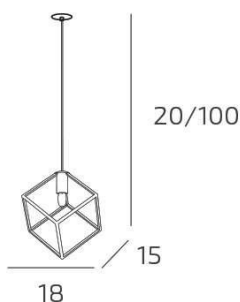

FRAME SOSP. 1 LUCE E ROSONE DA INCASSO NERO

Codice:	1125INCNE/S1
Ean:	8059917056343
Collezione:	1125 FRAME
Categoria:	SOSPENSIONE

Dimensioni

Dimensioni minime (LxPxA):	18 x -- x 20 cm
Dimensioni massime (LxPxA):	18 x -- x 100 cm
Peso netto:	0.40 kg
Peso lordo:	0.50 kg

Informazioni tecniche

Classe di isolamento:	1
Grado di protezione:	IP20
Alimentazione:	220-240V 50/60HZ

Colori

Colore struttura:	NERO - BLACK
Colore diffusore:	CROMO - CHROME

Info sorgente e prestazionali

Attacco:	G9
Numero di attacchi:	1
Led integrato:	NO
Potenza massima:	40 W
Potenza energy save consigliata:	5 W
Lampadina inclusa:	NO