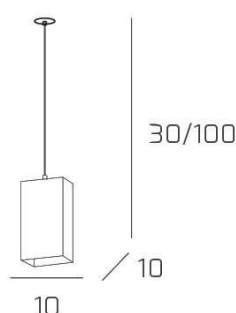

CRAZY SOSP. 1 LUCE E ROSONE DA INCASSO OTTONE SAT.

Codice:	1105INCOS/S1
Ean:	8059917056329
Collezione:	1105 CRAZY
Categoria:	SOSPENSIONE

Dimensioni

Dimensioni minime (LxPxA):	10 x 10 x 30 cm
Dimensioni massime (LxPxA):	10 x 10 x 100 cm
Peso netto:	1.20 kg
Peso lordo:	1.30 kg

Informazioni tecniche

Classe di isolamento:	1
Grado di protezione:	IP20
Alimentazione:	220-240V 50/60HZ

Colori

Colore struttura:	OTTONE SATINATO - SATIN BRASS
Colore diffusore:	BIANCO - WHITE

Info sorgente e prestazionali

Attacco:	E27
Numero di attacchi:	1
Led integrato:	NO
Potenza massima:	60 W
Potenza energy save consigliata:	18 W
Lampadina inclusa:	NO