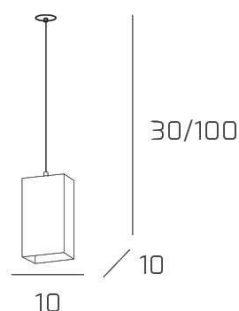

WILD SOSP. 1 LUCE E ROSONE DA INCASSO NERO

Codice:	1104INCNE/S1
Ean:	8059917056268
Collezione:	1104 WILD
Categoria:	SOSPENSIONE

Dimensioni

Dimensioni minime (LxPxA):	10 x 10 x 30 cm
Dimensioni massime (LxPxA):	10 x 10 x 100 cm
Peso netto:	1.20 kg
Peso lordo:	1.30 kg

Informazioni tecniche

Classe di isolamento:	1
Grado di protezione:	IP20
Alimentazione:	220-240V 50/60HZ

Colori

Colore struttura:	NERO - BLACK
Colore diffusore:	BIANCO+TRASPARENTE - WHITE+TRANSPARENT

Info sorgente e prestazionali

Attacco:	E27
Numero di attacchi:	1
Led integrato:	NO
Potenza massima:	60 W
Potenza energy save consigliata:	18 W
Lampadina inclusa:	NO