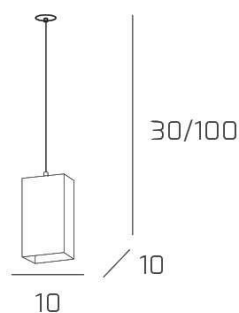

WILD SOSP. 1 LUCE E ROSONE DA INCASSO NERO

Codice:	1104INCNE/S1
Ean:	8059917056268
Collezione:	1104 WILD
Categoria:	SOSPENSIONE

Dimensioni

Dimensioni minime (LxPxA):	10 x 10 x 30 cm
Dimensioni massime (LxPxA):	10 x 10 x 100 cm
Peso netto:	1.20 kg
Peso lordo:	1.30 kg

Informazioni tecniche

Classe di isolamento:	1
Grado di protezione:	IP20
Alimentazione:	220-240V 50/60HZ

Colori

Colore struttura:	NERO - BLACK
Colore diffusore:	BIANCO+TRASPARENTE - WHITE+TRANSPARENT

Info sorgente e prestazionali

Attacco:	E27
Numero di attacchi:	1
Led integrato:	NO
Potenza massima:	60 W
Potenza energy save consigliata:	18 W
Lampadina inclusa:	NO