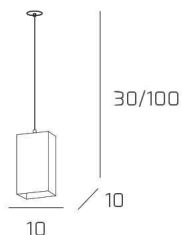

WILD SOSP. 1 LUCE E ROSONE DA INCASSO NERO

Codice:	1104INCNE/S1
Ean:	8059917056268
Collezione:	1104 WILD
Categoria:	SOSPENSIONE

Dimensioni

Dimensioni minime (LxPxA):	10 x 10 x 30 cm
Dimensioni massime (LxPxA):	10 x 10 x 100 cm
Peso netto:	1.20 kg
Peso lordo:	1.30 kg

Informazioni tecniche

Classe di isolamento:	1
Grado di protezione:	IP20
Alimentazione:	220-240V 50/60HZ

Colori

Colore struttura:	NERO - BLACK
Colore diffusore:	BIANCO+TRASPARENTE - WHITE+TRANSPARENT

Info sorgente e prestazionali

Attacco:	E27
Numero di attacchi:	1
Led integrato:	NO
Potenza massima:	60 W
Potenza energy save consigliata:	18 W
Lampadina inclusa:	NO