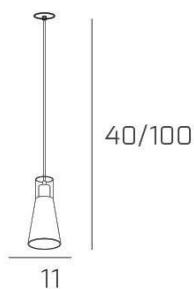

CONE SOSP. 1 LUCE E ROSONE DA INCASSO OTTONE SAT.

Codice:	1079INCOS/S1
Ean:	8059917056121
Collezione:	1079 CONE
Categoria:	SOSPENSIONE

Dimensioni

Dimensioni minime (LxPxA):	11 x 11 x 40 cm
Dimensioni massime (LxPxA):	11 x 11 x 100 cm
Peso netto:	1.20 kg
Peso lordo:	1.30 kg

Informazioni tecniche

Classe di isolamento:	1
Grado di protezione:	IP20
Alimentazione:	220-240V 50/60HZ

Colori

Colore struttura:	OTTONE SATINATO - SATIN BRASS
Colore diffusore:	BIANCO+TRASPARENTE - WHITE+TRANSPARENT

Info sorgente e prestazionali

Attacco:	E27
Numero di attacchi:	1
Led integrato:	NO
Potenza massima:	60 W
Potenza energy save consigliata:	18 W
Lampadina inclusa:	NO