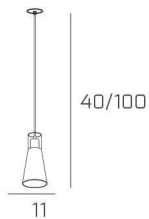

CONE SOSP. 1 LUCE E ROSONE DA INCASSO OTTONE SAT.

Codice:	1079INCOS/S1
Ean:	8059917056121
Collezione:	1079 CONE
Categoria:	SOSPENSIONE

Dimensioni

Dimensioni minime (LxPxA):	11 x 11 x 40 cm
Dimensioni massime (LxPxA):	11 x 11 x 100 cm
Peso netto:	1.20 kg
Peso lordo:	1.30 kg

Informazioni tecniche

Classe di isolamento:	1
Grado di protezione:	IP20
Alimentazione:	220-240V 50/60HZ

Colori

Colore struttura:	OTTONE SATINATO - SATIN BRASS
Colore diffusore:	BIANCO+TRASPARENTE - WHITE+TRANSPARENT

Info sorgente e prestazionali

Attacco:	E27
Numero di attacchi:	1
Led integrato:	NO
Potenza massima:	60 W
Potenza energy save consigliata:	18 W
Lampadina inclusa:	NO