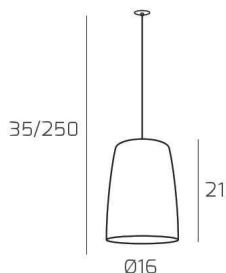

SHADED SOSP. 1 LUCE AMBRA E ROSONE DA INCASSO OTTONE SAT.

Codice:	1164INCOS/S1-AM
Ean:	8059917056022
Collezione:	1164 SHADED
Categoria:	SOSPENSIONE

Dimensioni

Dimensioni minime (LxPxA):	16 x -- x 35 cm
Dimensioni massime (LxPxA):	16 x -- x 250 cm
Dimensioni rosone:	d.4,5 cm
Peso netto:	1.00 kg
Peso lordo:	1.20 kg

Informazioni tecniche

Classe di isolamento:	1
Grado di protezione:	IP20
Alimentazione:	220-240V 50/60HZ

Colori

Colore struttura:	OTTONE SATINATO - SATIN BRASS
Colore diffusore:	AMBRA - AMBER

Info sorgente e prestazionali

Attacco:	E27
Numero di attacchi:	1
Led integrato:	NO
Potenza massima:	60 W
Potenza energy save consigliata:	18 W
Lampadina inclusa:	NO