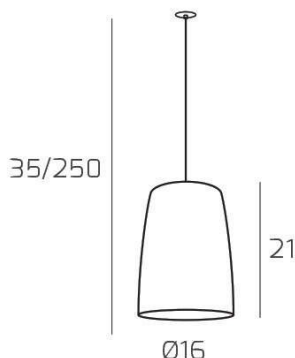

SHADED SOSP. 1 LUCE AMBRA E ROSONE DA INCASSO OTTONE SAT.

Codice:	1164INCOS/S1-AM
Ean:	8059917056022
Collezione:	1164 SHADED
Categoria:	SOSPENSIONE

Dimensioni

Dimensioni minime (LxPxA):	16 x -- x 35 cm
Dimensioni massime (LxPxA):	16 x -- x 250 cm
Dimensioni rosone:	d.4,5 cm
Peso netto:	1.00 kg
Peso lordo:	1.20 kg

Informazioni tecniche

Classe di isolamento:	1
Grado di protezione:	IP20
Alimentazione:	220-240V 50/60HZ

Colori

Colore struttura:	OTTONE SATINATO - SATIN BRASS
Colore diffusore:	AMBRA - AMBER

Info sorgente e prestazionali

Attacco:	E27
Numero di attacchi:	1
Led integrato:	NO
Potenza massima:	60 W
Potenza energy save consigliata:	18 W
Lampadina inclusa:	NO