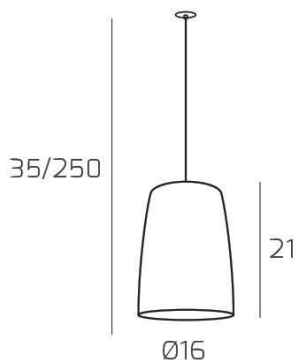

SHADED SOSP. 1 LUCE AMBRA E ROSONE DA INCASSO BIANCO

Codice:	1164INCBIS1-AM
Ean:	8059917055933
Collezione:	1164 SHADED
Categoria:	SOSPENSIONE

Dimensioni

Dimensioni minime (LxPxA):	16 x -- x 35 cm
Dimensioni massime (LxPxA):	16 x -- x 250 cm
Dimensioni rosone:	d.4,5 cm
Peso netto:	1.00 kg
Peso lordo:	1.20 kg

Informazioni tecniche

Classe di isolamento:	1
Grado di protezione:	IP20
Alimentazione:	220-240V 50/60HZ

Colori

Colore struttura:	BIANCO - WHITE
Colore diffusore:	AMBRA - AMBER

Info sorgente e prestazionali

Attacco:	E27
Numero di attacchi:	1
Led integrato:	NO
Potenza massima:	60 W
Potenza energy save consigliata:	18 W
Lampadina inclusa:	NO