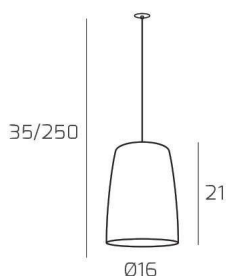

SHADED SOSP. 1 LUCE AMBRA E ROSONE DA INCASSO BIANCO

Codice:	1164INCBIS1-AM
Ean:	8059917055933
Collezione:	1164 SHADED
Categoria:	SOSPENSIONE

Dimensioni

Dimensioni minime (LxPxA):	16 x -- x 35 cm
Dimensioni massime (LxPxA):	16 x -- x 250 cm
Dimensioni rosone:	d.4,5 cm
Peso netto:	1.00 kg
Peso lordo:	1.20 kg

Informazioni tecniche

Classe di isolamento:	1
Grado di protezione:	IP20
Alimentazione:	220-240V 50/60HZ

Colori

Colore struttura:	BIANCO - WHITE
Colore diffusore:	AMBRA - AMBER

Info sorgente e prestazionali

Attacco:	E27
Numero di attacchi:	1
Led integrato:	NO
Potenza massima:	60 W
Potenza energy save consigliata:	18 W
Lampadina inclusa:	NO