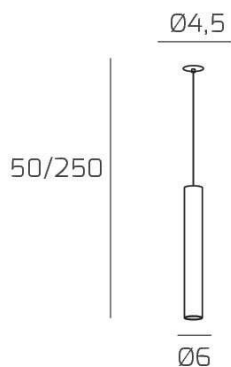

XENA SOSP. 1 LUCE NERO CON CAVO CM.250 E ROSONE DA INCASSO OTTONE SAT.

Codice:	1203INCOS/S1-NE
Ean:	8059917055421
Collezione:	1203 XENA
Categoria:	SOSPENSIONE

Dimensioni

Dimensioni minime (LxPxA):	6 x -- x 50 cm
Dimensioni massime (LxPxA):	6 x -- x 250 cm
Dimensioni rosone:	d.4,5 cm
Peso netto:	0.40 kg
Peso lordo:	0.50 kg

Informazioni tecniche

Classe di isolamento:	1
Grado di protezione:	IP20
Alimentazione:	220-240V 50/60HZ

Colori

Colore struttura:	OTTONE SATINATO - SATIN BRASS
--------------------------	-------------------------------

Info sorgente e prestazionali

Attacco:	GU10
Numero di attacchi:	1
Led integrato:	NO
Potenza massima:	50 W
Potenza energy save consigliata:	9 W
Lampadina inclusa:	NO