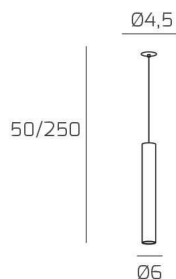

XENA SOSP. 1 LUCE NERO CON CAVO CM.250 E ROSONE DA INCASSO OTTONE SAT.

Codice:	1203INCOS/S1-NE
Ean:	8059917055421
Collezione:	1203 XENA
Categoria:	SOSPENSIONE

Dimensioni

Dimensioni minime (LxPxA):	6 x -- x 50 cm
Dimensioni massime (LxPxA):	6 x -- x 250 cm
Dimensioni rosone:	d.4,5 cm
Peso netto:	0.40 kg
Peso lordo:	0.50 kg

Informazioni tecniche

Classe di isolamento:	1
Grado di protezione:	IP20
Alimentazione:	220-240V 50/60HZ

Colori

Colore struttura:	OTTONE SATINATO - SATIN BRASS
--------------------------	-------------------------------

Info sorgente e prestazionali

Attacco:	GU10
Numero di attacchi:	1
Led integrato:	NO
Potenza massima:	50 W
Potenza energy save consigliata:	9 W
Lampadina inclusa:	NO