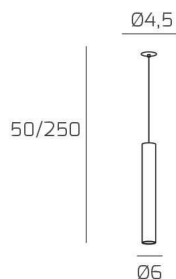

**XENA SOSP. 1 LUCE ALLUMINIO CON CAVO CM.250 E ROSONE DA INCASSO OTTONE SAT.**

<b>Codice:</b>	1203INCOS/S1-AL
<b>Ean:</b>	8059917055391
<b>Collezione:</b>	1203 XENA
<b>Categoria:</b>	SOSPENSIONE

**Dimensioni**

<b>Dimensioni minime (LxPxA):</b>	6 x -- x 50 cm
<b>Dimensioni massime (LxPxA):</b>	6 x -- x 250 cm
<b>Dimensioni rosone:</b>	d.4,5 cm
<b>Peso netto:</b>	0.40 kg
<b>Peso lordo:</b>	0.50 kg

**Informazioni tecniche**

**Info sorgente e prestazionali**

<b>Attacco:</b>	GU10
<b>Numero di attacchi:</b>	1
<b>Led integrato:</b>	NO
<b>Potenza massima:</b>	50 W
<b>Potenza energy save consigliata:</b>	9 W
<b>Lampadina inclusa:</b>	NO