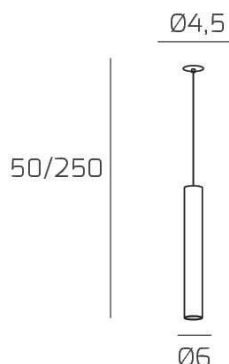

**XENA SOSP. 1 LUCE ALLUMINIO CON CAVO CM.250 E ROSONE DA INCASSO OTTONE SAT.**

<b>Codice:</b>	1203INCOS/S1-AL
<b>Ean:</b>	8059917055391
<b>Collezione:</b>	1203 XENA
<b>Categoria:</b>	SOSPENSIONE

**Dimensioni**

<b>Dimensioni minime (LxPxA):</b>	6 x -- x 50 cm
<b>Dimensioni massime (LxPxA):</b>	6 x -- x 250 cm
<b>Dimensioni rosone:</b>	d.4,5 cm
<b>Peso netto:</b>	0.40 kg
<b>Peso lordo:</b>	0.50 kg

**Informazioni tecniche**

**Info sorgente e prestazionali**

<b>Attacco:</b>	GU10
<b>Numero di attacchi:</b>	1
<b>Led integrato:</b>	NO
<b>Potenza massima:</b>	50 W
<b>Potenza energy save consigliata:</b>	9 W
<b>Lampadina inclusa:</b>	NO